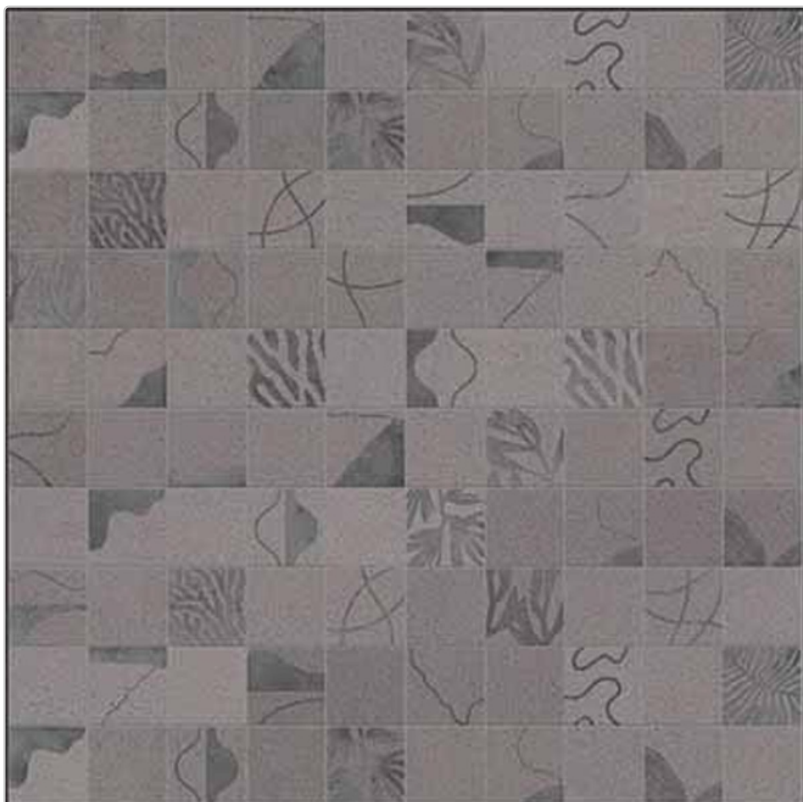

Produktinformation

Keope Lavica Stromboli Grey Dekorfliese Natural (R9) 20x20 cm

Art-Nr.: JMj4 / GTIN: 788845932044 / Marke: [Keope](#)

70,00EUR / m²

Grundpreis: 84,00EUR / Paket

inkl. 19% USt. zzgl. Versand

Lieferzeit: 3-4 Wochen - **WIRD FÜR SIE
BESTELT**

Art:	Dekor
Farbspiel:	V4 - starke Variation
Farbe:	Lavica Stromboli Grey
Frostbeständig:	ja
Gewicht:	19,92 kg/m ²
Kalibriert:	nein
Material:	Feinsteinzeug

Produktinformation

Materialstärke:	9 mm
Nennmass:	20x20 cm
Optik:	Natursteinoptik
Rutschhemmung:	R9
Serie:	Lavica
Sortierung:	1. Sortierung
Stück je Paket:	30
Stück je Palette:	1680
