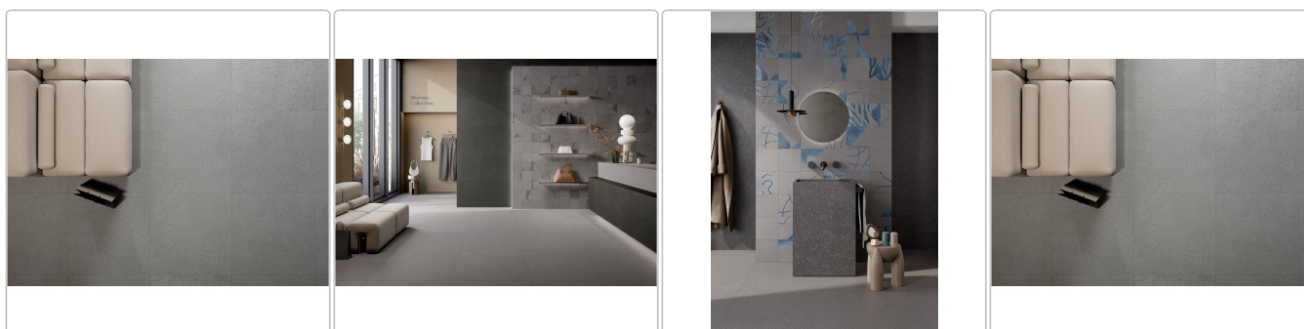

Produktinformation

Keope Lavica Grey Boden- und Wandfliese Spazzolato (R10) 80x80 cm

Art-Nr.: JMG4 / GTIN: 788845932303 / Marke: [Keope](#)

39,95EUR / m²

Grundpreis: 51,14EUR / Paket
inkl. 19% USt. zzgl. Versand

Mengenrabatt

Ab	36,95EUR - Sie sparen 3,00EUR,
61,44	Grundpreis: 47,30EUR / Paket
m ²	

Lieferzeit: 3-4 Wochen - **WIRD FÜR SIE BESTELLT**

Produktinformation

Art:	Boden- und Wandfliese
Farbe:	Lavica Grey
Farbspiel:	V2 - mittlere Variation
Frostbeständig:	ja
Gewicht:	21,38 kg/m ²
Kalibriert:	ja
Material:	Feinsteinzeug
Materialstärke:	9 mm
Nennmass:	80x80 cm
Oberfläche:	ULTRAmatt
Optik:	Natursteinoptik
Serie:	Lavica
Sortierung:	1. Sortierung
Stück je Paket:	2
Stück je Palette:	96
