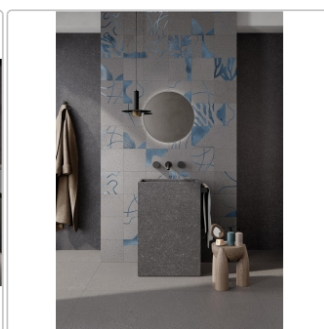

Produktinformation

Keope Lavica Grey Boden- und Wandfliese Spazzolato (R10) 7,5x60 cm

Art-Nr.: JM51 / GTIN: 788845933515 / Marke: [Keope](#)

69,00EUR / m²

Grundpreis: 68,31EUR / Paket

inkl. 19% USt. zzgl. Versand

Lieferzeit: 3-4 Wochen - **WIRD FÜR SIE BESTELLT**

Produktinformation

Art:	Boden- und Wandfliese
Farbe:	Lavica Grey
Farbspiel:	V2 - mittlere Variation
Frostbeständig:	ja
Gewicht:	19,29 kg/m ²
Kalibriert:	nein
Material:	Feinsteinzeug
Materialstärke:	9 mm
Nennmass:	7,5x60 cm
Oberfläche:	ULTRAmatt
Optik:	Natursteinoptik
Serie:	Lavica
Sortierung:	1. Sortierung
Stück je Paket:	22
Stück je Palette:	1320
