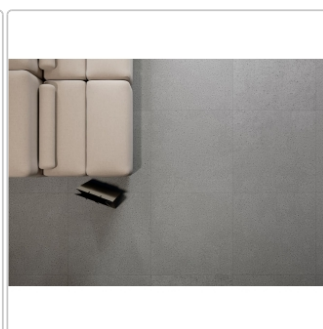

Produktinformation

Keope Lavica Grey Boden- und Wandfliese Spazzolato (R10) 7,5x60 cm

Art-Nr.: JM51 / GTIN: 788845933515 / Marke: [Keope](#)

69,00EUR / m²

Grundpreis: 68,31EUR / Paket

inkl. 19% USt. zzgl. Versand

Lieferzeit: 3-4 Wochen - **WIRD FÜR SIE BESTELLT**

Produktinformation

Art:	Boden- und Wandfliese
Farbe:	Lavica Grey
Farbspiel:	V2 - mittlere Variation
Frostbeständig:	ja
Gewicht:	19,29 kg/m ²
Kalibriert:	nein
Material:	Feinsteinzeug
Materialstärke:	9 mm
Nennmass:	7,5x60 cm
Oberfläche:	ULTRAmatt
Optik:	Natursteinoptik
Serie:	Lavica
Sortierung:	1. Sortierung
Stück je Paket:	22
Stück je Palette:	1320
