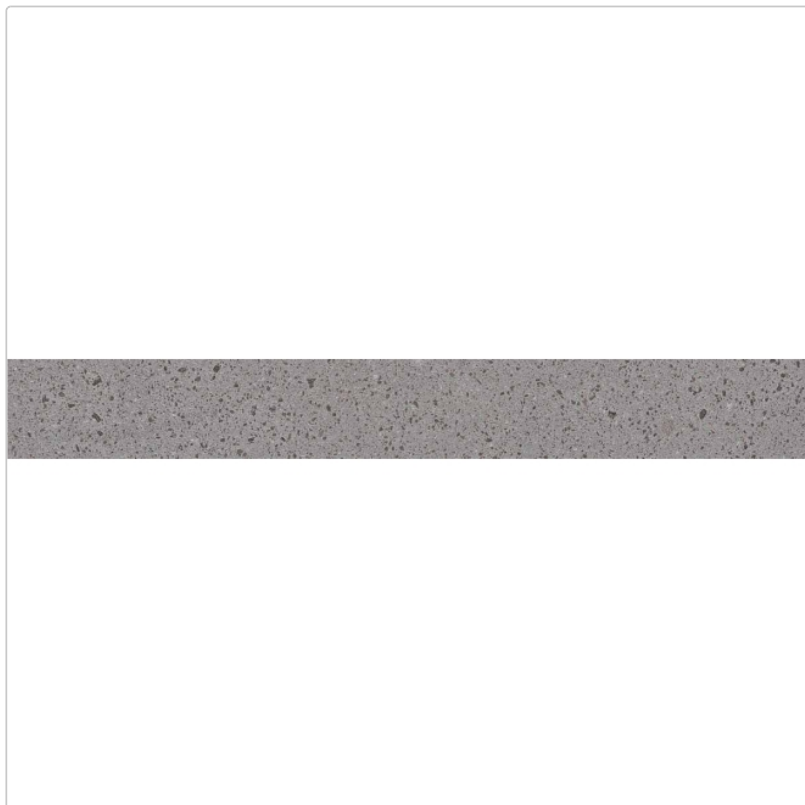

Produktinformation

Keope Lavica Grey Boden- und Wandfliese Spazzolato (R10) 7,5x60 cm

Art-Nr.: JM51 / GTIN: 788845933515 / Marke: [Keope](#)

69,00EUR / m²

Grundpreis: 68,31EUR / Paket

inkl. 19% USt. zzgl. Versand

Lieferzeit: 3-4 Wochen - **WIRD FÜR SIE BESTELLT**

Produktinformation

Art:	Boden- und Wandfliese
Farbe:	Lavica Grey
Farbspiel:	V2 - mittlere Variation
Frostbeständig:	ja
Gewicht:	19,29 kg/m ²
Kalibriert:	nein
Material:	Feinsteinzeug
Materialstärke:	9 mm
Nennmass:	7,5x60 cm
Oberfläche:	ULTRAmatt
Optik:	Natursteinoptik
Serie:	Lavica
Sortierung:	1. Sortierung
Stück je Paket:	22
Stück je Palette:	1320
