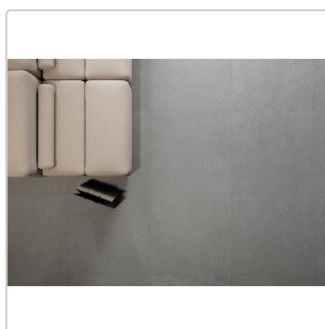

Produktinformation

Keope Lavica Grey Boden- und Wandfliese Spazzolato (R10) 7,5x60 cm

Art-Nr.: JM51 / GTIN: 788845933515 / Marke: [Keope](#)

69,00EUR / m²

Grundpreis: 68,31EUR / Paket

inkl. 19% USt. zzgl. Versand

Lieferzeit: 3-4 Wochen - **WIRD FÜR SIE BESTELLT**

Produktinformation

Art:	Boden- und Wandfliese
Farbe:	Lavica Grey
Farbspiel:	V2 - mittlere Variation
Frostbeständig:	ja
Gewicht:	19,29 kg/m ²
Kalibriert:	nein
Material:	Feinsteinzeug
Materialstärke:	9 mm
Nennmass:	7,5x60 cm
Oberfläche:	ULTRAmatt
Optik:	Natursteinoptik
Serie:	Lavica
Sortierung:	1. Sortierung
Stück je Paket:	22
Stück je Palette:	1320
