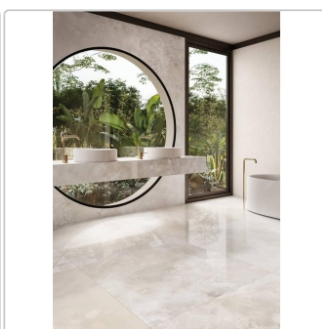

Produktinformation

Keope Onice Pearl Boden- und Wandfliese Lappato (poliert) 60x60 cm

Art-Nr.: ISH2 / GTIN: 788845772190 / Marke: [Keope](#)

Sonderangebot*

52,95EUR / m²

Sonderangebot 62,95EUR (Sie sparen 10,00EUR)

Grundpreis: 57,19EUR / Paket
inkl. 19% USt. zzgl. Versand

Mengenrabatt

Ab	49,95EUR - Sie sparen 13,00EUR,
43,2	Grundpreis: 53,95EUR / Paket
m²	

Lieferzeit: 3-4 Wochen - **WIRD FÜR SIE BESTELLT**