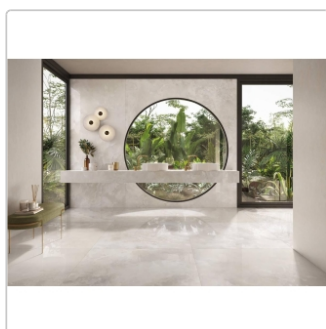

Produktinformation

Keope Onice Pearl Boden- und Wandfliese Lappato (poliert) 60x60 cm

Art-Nr.: ISH2 / GTIN: 788845772190 / Marke: [Keope](#)

Sonderangebot*

52,95EUR / m²

Sonderangebot 62,95EUR (Sie sparen 10,00EUR)

Grundpreis: 57,19EUR / Paket
inkl. 19% USt. zzgl. Versand

Mengenrabatt

Ab	49,95EUR - Sie sparen 13,00EUR,
43,2	Grundpreis: 53,95EUR / Paket
m²	

Lieferzeit: 3-4 Wochen - **WIRD FÜR SIE BESTELLT**