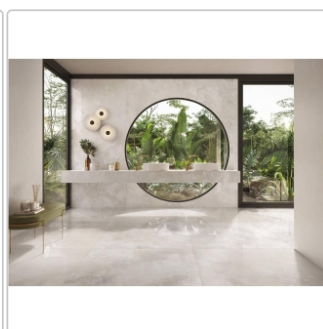

Produktinformation

Keope Onice Pearl Boden- und Wandfliese Lappato (poliert) 60x60 cm

Art-Nr.: ISH2 / GTIN: 788845772190 / Marke: [Keope](#)

Sonderangebot*

52,95EUR / m²

Sonderangebot 62,95EUR (Sie sparen 10,00EUR)

Grundpreis: 57,19EUR / Paket
inkl. 19% USt. zzgl. Versand

Mengenrabatt

Ab	49,95EUR - Sie sparen 13,00EUR,
43,2	Grundpreis: 53,95EUR / Paket
m²	

Lieferzeit: 3-4 Wochen - **WIRD FÜR SIE BESTELLT**