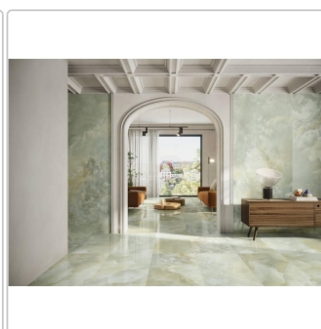

Produktinformation

Keope Onice Multicolor Boden- und Wandfliese Lappato (poliert) 60x60 cm

Art-Nr.: ISH1 / GTIN: 788845772206 / Marke: [Keope](#)

Sonderangebot*

52,95EUR / m²

Sonderangebot 62,95EUR (Sie sparen 10,00EUR)

Grundpreis: 57,19EUR / Paket
inkl. 19% USt. zzgl. Versand

Mengenrabatt

Ab	49,95EUR - Sie sparen 13,00EUR,
43,2	Grundpreis: 53,95EUR / Paket
m²	

Lieferzeit: 3-4 Wochen - **WIRD FÜR SIE BESTELLT**