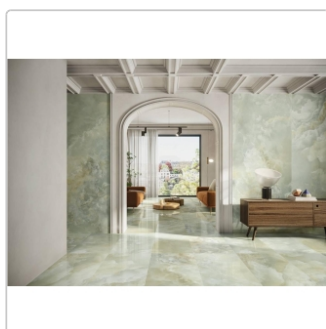

Produktinformation

Keope Onice Multicolor Boden- und Wandfliese Lappato (poliert) 60x60 cm

Art-Nr.: ISH1 / GTIN: 788845772206 / Marke: [Keope](#)

Sonderangebot*

52,95EUR / m²

Sonderangebot 62,95EUR (Sie sparen 10,00EUR)

Grundpreis: 57,19EUR / Paket
inkl. 19% USt. zzgl. Versand

Mengenrabatt

Ab	49,95EUR - Sie sparen 13,00EUR,
43,2	Grundpreis: 53,95EUR / Paket
m²	

Lieferzeit: 3-4 Wochen - **WIRD FÜR SIE BESTELLT**