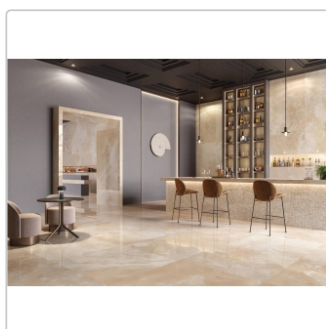

Produktinformation

Keope Onice Honey Boden- und Wandfliese Lappato (poliert) 60x120 cm

Art-Nr.: ISD3 / GTIN: 788845772183 / Marke: [Keope](#)

Sonderangebot*

54,95EUR / m²

Sonderangebot 69,95EUR (Sie sparen 15,00EUR)

Grundpreis: 79,13EUR / Paket
inkl. 19% USt. zzgl. Versand

Mengenrabatt

Ab	51,95EUR - Sie sparen 18,00EUR,
50,4	Grundpreis: 74,81EUR / Paket
m²	

Lieferzeit: 3-4 Wochen - **WIRD FÜR SIE BESTELLT**