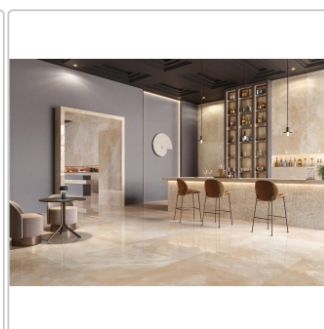

Produktinformation

Keope Onice Honey Boden- und Wandfliese Lappato (poliert) 60x120 cm

Art-Nr.: ISD3 / GTIN: 788845772183 / Marke: [Keope](#)

Sonderangebot*

54,95EUR / m²

Sonderangebot 69,95EUR (Sie sparen 15,00EUR)

Grundpreis: 79,13EUR / Paket
inkl. 19% USt. zzgl. Versand

Mengenrabatt

Ab	51,95EUR - Sie sparen 18,00EUR,
50,4	Grundpreis: 74,81EUR / Paket
m²	

Lieferzeit: 3-4 Wochen - **WIRD FÜR SIE BESTELLT**