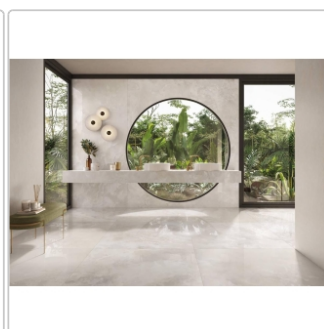

Produktinformation

Keope Onice Pearl Boden- und Wandfliese Lappato (poliert) 60x120 cm

Art-Nr.: ISD2 / GTIN: 788845772176 / Marke: [Keope](#)

Sonderangebot*

54,95EUR / m²

Sonderangebot 69,95EUR (Sie sparen 15,00EUR)

Grundpreis: 79,13EUR / Paket
inkl. 19% USt. zzgl. Versand

Mengenrabatt

Ab	51,95EUR - Sie sparen 18,00EUR,
50,4	Grundpreis: 74,81EUR / Paket
m²	

Lieferzeit: 3-4 Wochen - **WIRD FÜR SIE BESTELLT**