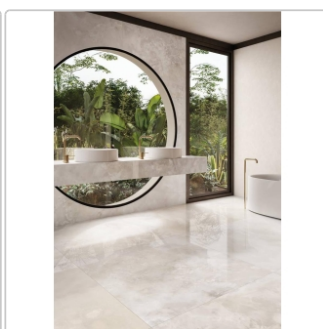

Produktinformation

Keope Onice Pearl Boden- und Wandfliese Lappato (poliert) 60x120 cm

Art-Nr.: ISD2 / GTIN: 788845772176 / Marke: [Keope](#)

Sonderangebot*

54,95EUR / m²

Sonderangebot 69,95EUR (Sie sparen 15,00EUR)

Grundpreis: 79,13EUR / Paket
inkl. 19% USt. zzgl. Versand

Mengenrabatt

Ab	51,95EUR - Sie sparen 18,00EUR,
50,4	Grundpreis: 74,81EUR / Paket
m²	

Lieferzeit: 3-4 Wochen - **WIRD FÜR SIE BESTELLT**