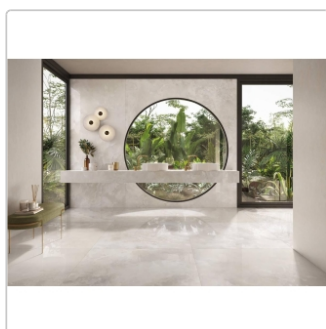

Produktinformation

Keope Onice Pearl Boden- und Wandfliese Lappato (poliert) 60x120 cm

Art-Nr.: ISD2 / GTIN: 788845772176 / Marke: [Keope](#)

Sonderangebot*

54,95EUR / m²

Sonderangebot 69,95EUR (Sie sparen 15,00EUR)

Grundpreis: 79,13EUR / Paket
inkl. 19% USt. zzgl. Versand

Mengenrabatt

Ab	51,95EUR - Sie sparen 18,00EUR,
50,4	Grundpreis: 74,81EUR / Paket
m²	

Lieferzeit: 3-4 Wochen - **WIRD FÜR SIE BESTELLT**