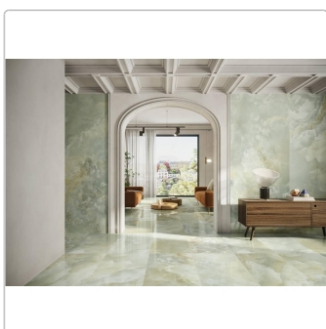

Produktinformation

Keope Onice Multicolor Boden- und Wandfliese Lappato (poliert) 60x120 cm

Art-Nr.: ISD1 / GTIN: 788845772169 / Marke: [Keope](#)

Sonderangebot*

54,95EUR / m²

Sonderangebot 69,95EUR (Sie sparen 15,00EUR)

Grundpreis: 79,13EUR / Paket
inkl. 19% USt. zzgl. Versand

Mengenrabatt

Ab	51,95EUR - Sie sparen 18,00EUR,
50,4	Grundpreis: 74,81EUR / Paket
m²	

Lieferzeit: 3-4 Wochen - **WIRD FÜR SIE BESTELLT**