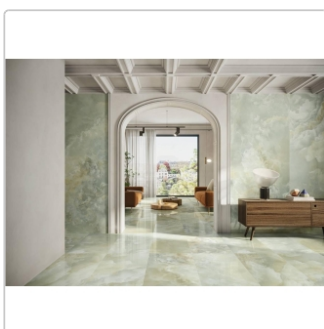

Produktinformation

Keope Onice Multicolor Boden- und Wandfliese Lappato (poliert) 60x120 cm

Art-Nr.: ISD1 / GTIN: 788845772169 / Marke: [Keope](#)

69,95EUR / m²

Grundpreis: 100,73EUR / Paket
inkl. 19% USt. zzgl. Versand

Lieferzeit: 3-4 Wochen - **WIRD FÜR SIE
BESTELLT**

Produktinformation

Art:	Boden- und Wandfliese
Farbe:	Onice Multicolor
Frostbeständig:	ja
Gewicht:	21,53 kg/m ²
Kalibriert:	ja
Material:	Feinsteinzeug
Materialstärke:	9 mm
Nennmass:	60x120 cm
Oberfläche:	Lappato (poliert)
Optik:	Marmoroptik
Serie:	Onice
Sortierung:	1. Sortierung
Stück je Paket:	2
Stück je Palette:	70
