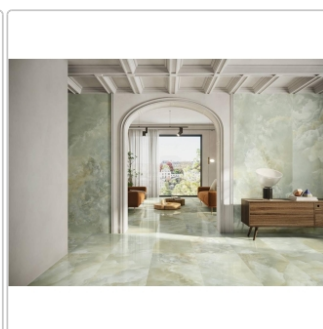

Produktinformation

Keope Onice Multicolor Boden- und Wandfliese Lappato (poliert) 60x120 cm

Art-Nr.: ISD1 / GTIN: 788845772169 / Marke: [Keope](#)

69,95EUR / m²

Grundpreis: 100,73EUR / Paket
inkl. 19% USt. zzgl. Versand

Lieferzeit: 3-4 Wochen - **WIRD FÜR SIE
BESTELLT**

Produktinformation

Art:	Boden- und Wandfliese
Farbe:	Onice Multicolor
Frostbeständig:	ja
Gewicht:	21,53 kg/m ²
Kalibriert:	ja
Material:	Feinsteinzeug
Materialstärke:	9 mm
Nennmass:	60x120 cm
Oberfläche:	Lappato (poliert)
Optik:	Marmoroptik
Serie:	Onice
Sortierung:	1. Sortierung
Stück je Paket:	2
Stück je Palette:	70
