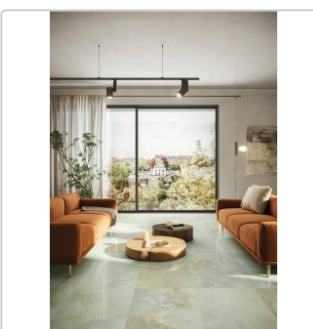

## Produktinformation

Art:	Boden- und Wandfliese
Farbe:	Onice Multicolor
Frostbeständig:	ja
Gewicht:	21,53 kg/m <sup>2</sup>
Kalibriert:	ja
Material:	Feinsteinzeug
Materialstärke:	9 mm
Nennmass:	60x120 cm
Oberfläche:	Lappato (poliert)
Optik:	Marmoroptik
Serie:	Onice
Sortierung:	1. Sortierung
Stück je Paket:	2
Stück je Palette:	70