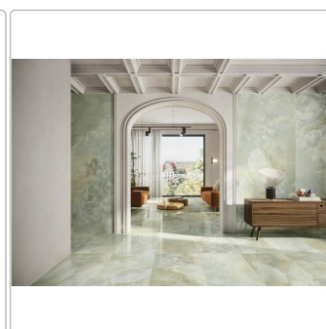

Produktinformation

Keope Onice Multicolor Boden- und Wandfliese Lappato (poliert) 60x120 cm

Art-Nr.: ISD1 / GTIN: 788845772169 / Marke: [Keope](#)

Sonderangebot*

54,95EUR / m²

Sonderangebot 69,95EUR (Sie sparen 15,00EUR)

Grundpreis: 79,13EUR / Paket
inkl. 19% USt. zzgl. Versand

Mengenrabatt

Ab	51,95EUR - Sie sparen 18,00EUR,
50,4	Grundpreis: 74,81EUR / Paket
m²	

Lieferzeit: 3-4 Wochen - **WIRD FÜR SIE BESTELLT**