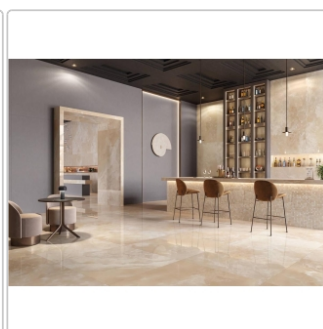

Produktinformation

Keope Onice Honey Boden- und Wandfliese Lappato (poliert) 120x120 (119,5x119,5) cm

Art-Nr.: ISC3 / GTIN: 788845772152 / Marke: [Keope](#)

Sonderangebot*

62,95EUR / m²

Sonderangebot 83,95EUR (Sie sparen 21,00EUR)

Grundpreis: 180,04EUR / Paket
inkl. 19% USt. zzgl. Versand

Mengenrabatt

Ab	59,95EUR - Sie sparen 24,00EUR,
57,2	Grundpreis: 171,46EUR / Paket
m²	

Lieferzeit: 3-4 Wochen - **WIRD FÜR SIE BESTELLT**