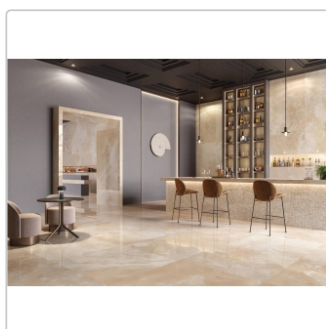

Produktinformation

Keope Onice Honey Boden- und Wandfliese Lappato (poliert) 120x120 (119,5x119,5) cm

Art-Nr.: ISC3 / GTIN: 788845772152 / Marke: [Keope](#)

Sonderangebot*

62,95EUR / m²

Sonderangebot 83,95EUR (Sie sparen 21,00EUR)

Grundpreis: 180,04EUR / Paket
inkl. 19% USt. zzgl. Versand

Mengenrabatt

Ab	59,95EUR - Sie sparen 24,00EUR,
57,2	Grundpreis: 171,46EUR / Paket
m²	

Lieferzeit: 3-4 Wochen - **WIRD FÜR SIE BESTELLT**