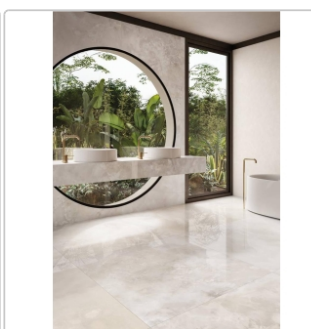

Produktinformation

Keope Onice Pearl Boden- und Wandfliese Lappato (poliert) 120x120 (119,5x119,5) cm

Art-Nr.: ISC2 / GTIN: 788845772145 / Marke: [Keope](#)

Sonderangebot*

62,95EUR / m²

Sonderangebot 83,95EUR (Sie sparen 21,00EUR)

Grundpreis: 180,04EUR / Paket
inkl. 19% USt. zzgl. Versand

Mengenrabatt

Ab	59,95EUR - Sie sparen 24,00EUR,
57,2	Grundpreis: 171,46EUR / Paket
m²	

Lieferzeit: 3-4 Wochen - **WIRD FÜR SIE BESTELLT**