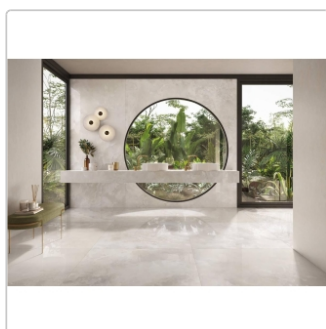

Produktinformation

Keope Onice Pearl Boden- und Wandfliese Lappato (poliert) 120x120 (119,5x119,5) cm

Art-Nr.: ISC2 / GTIN: 788845772145 / Marke: [Keope](#)

Sonderangebot*

62,95EUR / m²

Sonderangebot 83,95EUR (Sie sparen 21,00EUR)

Grundpreis: 180,04EUR / Paket
inkl. 19% USt. zzgl. Versand

Mengenrabatt

Ab	59,95EUR - Sie sparen 24,00EUR,
57,2	Grundpreis: 171,46EUR / Paket
m²	

Lieferzeit: 3-4 Wochen - **WIRD FÜR SIE BESTELLT**