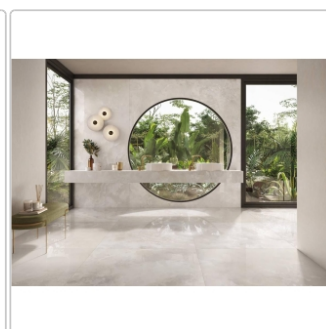

Produktinformation

Keope Onice Pearl Boden- und Wandfliese Lappato (poliert) 120x120 (119,5x119,5) cm

Art-Nr.: ISC2 / GTIN: 788845772145 / Marke: [Keope](#)

Sonderangebot*

62,95EUR / m²

Sonderangebot 83,95EUR (Sie sparen 21,00EUR)

Grundpreis: 180,04EUR / Paket
inkl. 19% USt. zzgl. Versand

Mengenrabatt

Ab	59,95EUR - Sie sparen 24,00EUR,
57,2	Grundpreis: 171,46EUR / Paket
m²	

Lieferzeit: 3-4 Wochen - **WIRD FÜR SIE BESTELLT**