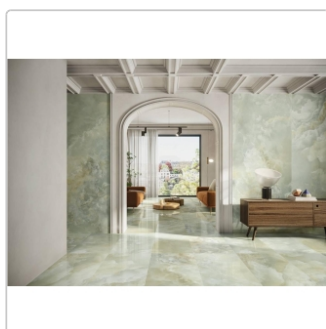

Produktinformation

Keope Onice Multicolor Boden- und Wandfliese Lappato (poliert) 120x120 (119,5x119,5) cm

Art-Nr.: ISC1 / GTIN: 788845772138 / Marke: [Keope](#)

Sonderangebot*

62,95EUR / m²

Sonderangebot 83,95EUR (Sie sparen 21,00EUR)

Grundpreis: 180,04EUR / Paket
inkl. 19% USt. zzgl. Versand

Mengenrabatt

Ab	59,95EUR - Sie sparen 24,00EUR,
57,2	Grundpreis: 171,46EUR / Paket
m²	

Lieferzeit: 3-4 Wochen - **WIRD FÜR SIE BESTELLT**