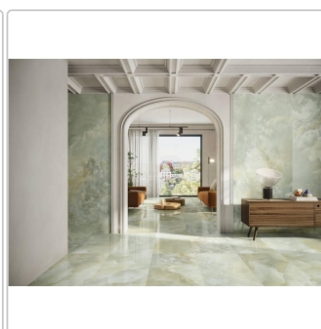

Produktinformation

Keope Onice Multicolor Boden- und Wandfliese Lappato (poliert) 120x120 (119,5x119,5) cm

Art-Nr.: ISC1 / GTIN: 788845772138 / Marke: [Keope](#)

Sonderangebot*

62,95EUR / m²

Sonderangebot 83,95EUR (Sie sparen 21,00EUR)

Grundpreis: 180,04EUR / Paket
inkl. 19% USt. zzgl. Versand

Mengenrabatt

Ab	59,95EUR - Sie sparen 24,00EUR,
57,2	Grundpreis: 171,46EUR / Paket
m²	

Lieferzeit: 3-4 Wochen - **WIRD FÜR SIE BESTELLT**