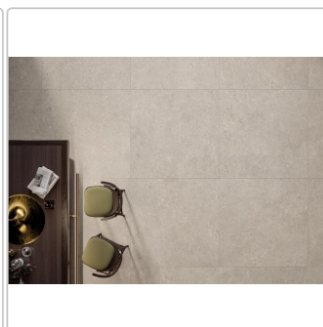

Produktinformation

Keope Heritage Grey Boden- und Wandfliese Spazzolato (R10) 30x60 cm

Art-Nr.: IJI4 / GTIN: 788845851086 / Marke: [Keope](#)

32,95EUR / m²

Grundpreis: 41,52EUR / Paket

inkl. 19% USt. zzgl. Versand

Lieferzeit: 3-4 Wochen - **WIRD FÜR SIE BESTELLT**

Produktinformation

Art:	Boden- und Wandfliese
Farbe:	Heritage Grey
Farbspiel:	V2 - mittlere Variation
Frostbeständig:	ja
Gewicht:	19,84 kg/m ²
Kalibriert:	ja
Material:	Feinsteinzeug
Materialstärke:	9 mm
Nennmass:	30x60 cm
Oberfläche:	ULTRAmatt
Optik:	Natursteinoptik
Rutschhemmung:	R10 A+B
Serie:	Heritage
Sortierung:	1. Sortierung
Stück je Paket:	7
Stück je Palette:	280