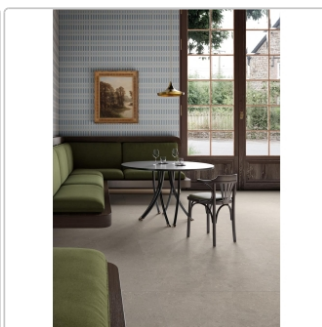

Produktinformation

Keope Heritage Grey Boden- und Wandfliese Spazzolato (R10) 30x60 cm

Art-Nr.: IJI4 / GTIN: 788845851086 / Marke: [Keope](#)

32,95EUR / m²

Grundpreis: 41,52EUR / Paket

inkl. 19% USt. zzgl. Versand

Lieferzeit: 3-4 Wochen - **WIRD FÜR SIE BESTELLT**

Produktinformation

Art:	Boden- und Wandfliese
Farbe:	Heritage Grey
Farbspiel:	V2 - mittlere Variation
Frostbeständig:	ja
Gewicht:	19,84 kg/m ²
Kalibriert:	ja
Material:	Feinsteinzeug
Materialstärke:	9 mm
Nennmass:	30x60 cm
Oberfläche:	ULTRAmatt
Optik:	Natursteinoptik
Rutschhemmung:	R10 A+B
Serie:	Heritage
Sortierung:	1. Sortierung
Stück je Paket:	7
Stück je Palette:	280