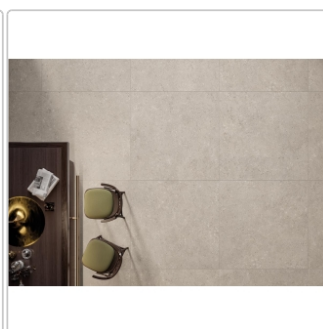

# Keope Heritage Grey Boden- und Wandfliese Spazzolato (R10) 60x60 cm

Art-Nr.: IJH4 / GTIN: 788845851048 / Marke: [Keope](#)

**35,95EUR** / m<sup>2</sup>

Grundpreis: 38,83EUR / Paket

inkl. 19% USt. zzgl. Versand

## Produktinformation

Art:	Boden- und Wandfliese
Farbe:	Heritage Grey
Farbspiel:	V2 - mittlere Variation
Frostbeständig:	ja
Gewicht:	19,44 kg/m <sup>2</sup>
Kalibriert:	ja
Material:	Feinsteinzeug
Materialstärke:	9 mm
Nennmass:	60x60 cm
Oberfläche:	ULTRAmatt
Optik:	Natursteinoptik
Rutschhemmung:	R10 A+B
Serie:	Heritage
Sortierung:	1. Sortierung
Stück je Paket:	3
Stück je Palette:	120