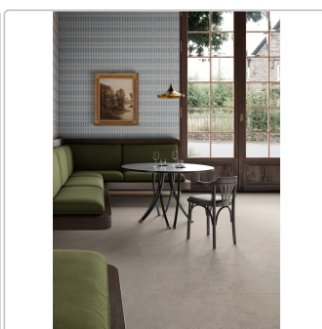

# Keope Heritage Grey Boden- und Wandfliese Spazzolato (R10) 60x60 cm

Art-Nr.: IJH4 / GTIN: 788845851048 / Marke: [Keope](#)

**35,95EUR** / m<sup>2</sup>

Grundpreis: 38,83EUR / Paket

inkl. 19% USt. zzgl. Versand

## Produktinformation

Art:	Boden- und Wandfliese
Farbe:	Heritage Grey
Farbspiel:	V2 - mittlere Variation
Frostbeständig:	ja
Gewicht:	19,44 kg/m <sup>2</sup>
Kalibriert:	ja
Material:	Feinsteinzeug
Materialstärke:	9 mm
Nennmass:	60x60 cm
Oberfläche:	ULTRAmatt
Optik:	Natursteinoptik
Rutschhemmung:	R10 A+B
Serie:	Heritage
Sortierung:	1. Sortierung
Stück je Paket:	3
Stück je Palette:	120