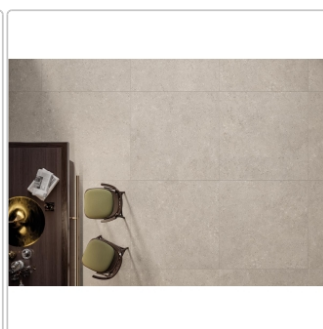

Produktinformation

Keope Heritage Grey Boden- und Wandfliese Spazzolato (R10) 60x120 cm

Art-Nr.: IJD4 / GTIN: 788845851000 / Marke: [Keope](#)

39,95EUR / m²

Grundpreis: 57,53EUR / Paket
inkl. 19% USt. zzgl. Versand

Mengenrabatt

Ab 50,4 m² 36,95EUR - Sie sparen 3,00EUR,
Grundpreis: 53,21EUR / Paket

Lieferzeit: 3-4 Wochen - **WIRD FÜR SIE
BESTELLT**

Produktinformation

Art:	Boden- und Wandfliese
Farbe:	Heritage Grey
Farbspiel:	V2 - mittlere Variation
Frostbeständig:	ja
Gewicht:	21,53 kg/m ²
Kalibriert:	ja
Material:	Feinsteinzeug
Materialstärke:	9 mm
Nennmass:	60x120 cm
Oberfläche:	ULTRAmatt
Optik:	Natursteinoptik
Rutschhemmung:	R10 A+B
Serie:	Heritage
Sortierung:	1. Sortierung
Stück je Paket:	2
Stück je Palette:	70