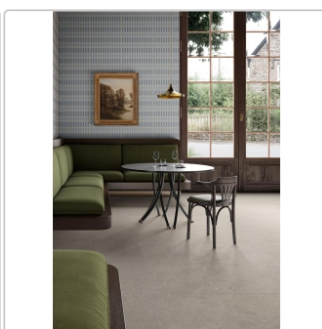

Produktinformation

Keope Heritage Grey Boden- und Wandfliese Spazzolato (R10) 60x120 cm

Art-Nr.: IJD4 / GTIN: 788845851000 / Marke: [Keope](#)

39,95EUR / m²

Grundpreis: 57,53EUR / Paket
inkl. 19% USt. zzgl. Versand

Mengenrabatt

Ab 50,4 m² 36,95EUR - Sie sparen 3,00EUR,
Grundpreis: 53,21EUR / Paket

Lieferzeit: 3-4 Wochen - **WIRD FÜR SIE
BESTELLT**

Produktinformation

Art:	Boden- und Wandfliese
Farbe:	Heritage Grey
Farbspiel:	V2 - mittlere Variation
Frostbeständig:	ja
Gewicht:	21,53 kg/m ²
Kalibriert:	ja
Material:	Feinsteinzeug
Materialstärke:	9 mm
Nennmass:	60x120 cm
Oberfläche:	ULTRAmatt
Optik:	Natursteinoptik
Rutschhemmung:	R10 A+B
Serie:	Heritage
Sortierung:	1. Sortierung
Stück je Paket:	2
Stück je Palette:	70