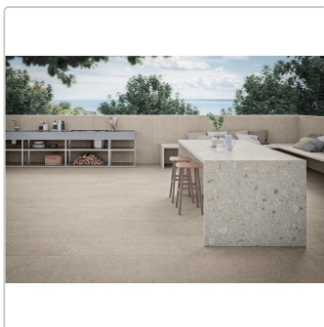

## Produktinformation

Art:	Boden- und Wandfliese
Farbe:	Heritage Grey
Farbspiel:	V2 - mittlere Variation
Frostbeständig:	ja
Gewicht:	21,29 kg/m <sup>2</sup>
Kalibriert:	ja
Material:	Feinsteinzeug
Materialstärke:	9 mm
Nennmass:	120x120 (119,5x119,5) cm
Oberfläche:	ULTRAmatt
Optik:	Natursteinoptik
Rutschhemmung:	R10 A+B
Serie:	Heritage
Sortierung:	1. Sortierung
Stück je Paket:	2
Stück je Palette:	40