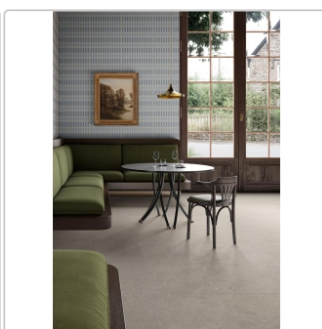

# Keope Heritage Grey Boden- und Wandfliese Spazzolato (R10) 120x120 (119,5x119,5) cm

Art-Nr.: IJB4 / GTIN: 788845850966 / Marke: [Keope](#)

**49,95EUR** / m<sup>2</sup>

Grundpreis: 142,86EUR / Paket  
inkl. 19% USt. zzgl. Versand

## Produktinformation

Art:	Boden- und Wandfliese
Farbe:	Heritage Grey
Farbspiel:	V2 - mittlere Variation
Frostbeständig:	ja
Gewicht:	21,29 kg/m <sup>2</sup>
Kalibriert:	ja
Material:	Feinsteinzeug
Materialstärke:	9 mm
Nennmass:	120x120 (119,5x119,5) cm
Oberfläche:	ULTRAmatt
Optik:	Natursteinoptik
Rutschhemmung:	R10 A+B
Serie:	Heritage
Sortierung:	1. Sortierung
Stück je Paket:	2
Stück je Palette:	40