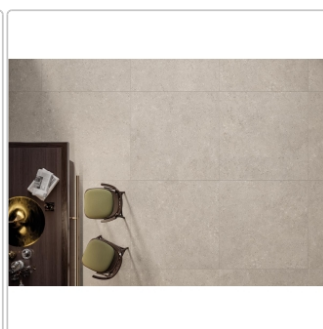

# Keope Heritage Grey Boden- und Wandfliese Spazzolato (R10) 120x120 (119,5x119,5) cm

Art-Nr.: IJB4 / GTIN: 788845850966 / Marke: [Keope](#)

**49,95EUR** / m<sup>2</sup>

Grundpreis: 142,86EUR / Paket  
inkl. 19% USt. zzgl. Versand

## Produktinformation

Art:	Boden- und Wandfliese
Farbe:	Heritage Grey
Farbspiel:	V2 - mittlere Variation
Frostbeständig:	ja
Gewicht:	21,29 kg/m <sup>2</sup>
Kalibriert:	ja
Material:	Feinsteinzeug
Materialstärke:	9 mm
Nennmass:	120x120 (119,5x119,5) cm
Oberfläche:	ULTRAmatt
Optik:	Natursteinoptik
Rutschhemmung:	R10 A+B
Serie:	Heritage
Sortierung:	1. Sortierung
Stück je Paket:	2
Stück je Palette:	40