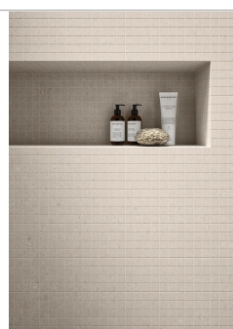

Produktinformation

Keope Heritage Pearl Boden- und Wandfliese Spazzolato (R10) 120x120 (119,5x119,5) cm

Art-Nr.: IJB1 / GTIN: 788845850898 / Marke: [Keope](#)

49,95EUR / m²

Grundpreis: 142,86EUR / Paket
inkl. 19% USt. zzgl. Versand

Mengenrabatt

Ab	46,95EUR - Sie sparen 3,00EUR,
57,2	Grundpreis: 134,28EUR / Paket
m ²	

Lieferzeit: 3-4 Wochen - **WIRD FÜR SIE BESTELLT**

Produktinformation

Art:	Boden- und Wandfliese
Farbe:	Heritage Pearl
Farbspiel:	V2 - mittlere Variation
Frostbeständig:	ja
Gewicht:	21,29 kg/m ²
Kalibriert:	ja
Material:	Feinsteinzeug
Materialstärke:	9 mm
Nennmass:	120x120 (119,5x119,5) cm
Oberfläche:	ULTRAmatt
Optik:	Natursteinoptik
Rutschhemmung:	R10 A+B
Serie:	Heritage
Sortierung:	1. Sortierung
Stück je Paket:	2
Stück je Palette:	40