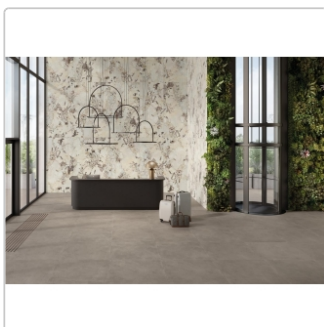

Produktinformation

Keope District Grey Boden- und Wandfliese Spazzolato (R10) 30x60 cm

Art-Nr.: IBI5 / GTIN: 788845859365 / Marke: [Keope](#)

32,95EUR / m²

Grundpreis: 41,52EUR / Paket

inkl. 19% USt. zzgl. Versand

Lieferzeit: 3-4 Wochen - **WIRD FÜR SIE BESTELT**

Produktinformation

Art:	Boden- und Wandfliese
Farbspiel:	V2 - mittlere Variation
Farbe:	District Grey
Frostbeständig:	ja
Gewicht:	19,84 kg/m ²
Kalibriert:	ja
Material:	Feinsteinzeug
Materialstärke:	9 mm
Nennmass:	30x60 cm
Oberfläche:	ULTRAmatt
Optik:	Betnoptik
Rutschhemmung:	R10 A+B
Serie:	District
Sortierung:	1. Sortierung
Stück je Paket:	7
Stück je Palette:	280
