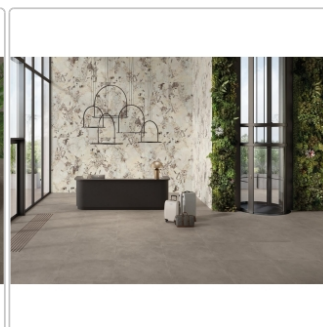

Produktinformation

Keope District Grey Boden- und Wandfliese Spazzolato (R10) 30x60 cm

Art-Nr.: IBI5 / GTIN: 788845859365 / Marke: [Keope](#)

32,95EUR / m²

Grundpreis: 41,52EUR / Paket

inkl. 19% USt. zzgl. Versand

Lieferzeit: 3-4 Wochen - **WIRD FÜR SIE BESTELT**

Produktinformation

Art:	Boden- und Wandfliese
Farbspiel:	V2 - mittlere Variation
Farbe:	District Grey
Frostbeständig:	ja
Gewicht:	19,84 kg/m ²
Kalibriert:	ja
Material:	Feinsteinzeug
Materialstärke:	9 mm
Nennmass:	30x60 cm
Oberfläche:	ULTRAmatt
Optik:	Betnoptik
Rutschhemmung:	R10 A+B
Serie:	District
Sortierung:	1. Sortierung
Stück je Paket:	7
Stück je Palette:	280
