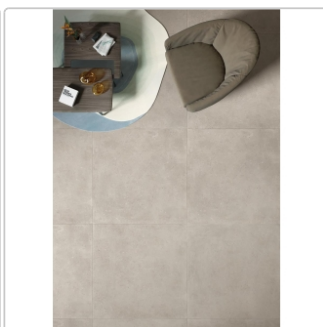

Produktinformation

Keope District Silver Boden- und Wandfliese Spazzolato (R10) 30x60 cm

Art-Nr.: IBI4 / GTIN: 788845859327 / Marke: [Keope](#)

32,95EUR / m²

Grundpreis: 41,52EUR / Paket

inkl. 19% USt. zzgl. Versand

Lieferzeit: 3-4 Wochen - **WIRD FÜR SIE
BESTELLT**

Produktinformation

Art:	Boden- und Wandfliese
Farbe:	District Silver
Farbspiel:	V2 - mittlere Variation
Frostbeständig:	ja
Gewicht:	19,84 kg/m ²
Kalibriert:	ja
Material:	Feinsteinzeug
Materialstärke:	9 mm
Nennmass:	30x60 cm
Oberfläche:	ULTRAmatt
Optik:	Betonoptik
Rutschhemmung:	R10 A+B
Serie:	District
Sortierung:	1. Sortierung
Stück je Paket:	7
Stück je Palette:	280