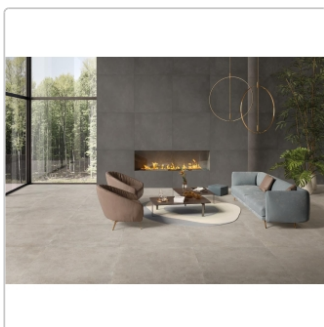

Produktinformation

Keope District Silver Boden- und Wandfliese Spazzolato (R10) 30x60 cm

Art-Nr.: IBI4 / GTIN: 788845859327 / Marke: [Keope](#)

32,95EUR / m²

Grundpreis: 41,52EUR / Paket

inkl. 19% USt. zzgl. Versand

Lieferzeit: 3-4 Wochen - **WIRD FÜR SIE
BESTELLT**

Produktinformation

Art:	Boden- und Wandfliese
Farbe:	District Silver
Farbspiel:	V2 - mittlere Variation
Frostbeständig:	ja
Gewicht:	19,84 kg/m ²
Kalibriert:	ja
Material:	Feinsteinzeug
Materialstärke:	9 mm
Nennmass:	30x60 cm
Oberfläche:	ULTRAmatt
Optik:	Betonoptik
Rutschhemmung:	R10 A+B
Serie:	District
Sortierung:	1. Sortierung
Stück je Paket:	7
Stück je Palette:	280