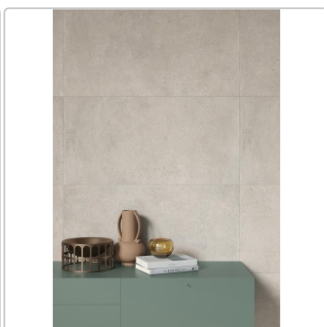

Produktinformation

Keope District Silver Boden- und Wandfliese Spazzolato (R10) 30x60 cm

Art-Nr.: IBI4 / GTIN: 788845859327 / Marke: [Keope](#)

32,95EUR / m²

Grundpreis: 41,52EUR / Paket

inkl. 19% USt. zzgl. Versand

Lieferzeit: 3-4 Wochen - **WIRD FÜR SIE
BESTELLT**

Produktinformation

Art:	Boden- und Wandfliese
Farbe:	District Silver
Farbspiel:	V2 - mittlere Variation
Frostbeständig:	ja
Gewicht:	19,84 kg/m ²
Kalibriert:	ja
Material:	Feinsteinzeug
Materialstärke:	9 mm
Nennmass:	30x60 cm
Oberfläche:	ULTRAmatt
Optik:	Betonoptik
Rutschhemmung:	R10 A+B
Serie:	District
Sortierung:	1. Sortierung
Stück je Paket:	7
Stück je Palette:	280