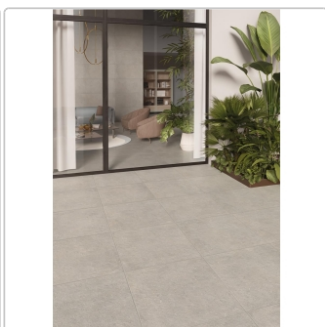

Produktinformation

Keope District Silver Boden- und Wandfliese Spazzolato (R10) 30x60 cm

Art-Nr.: IBI4 / GTIN: 788845859327 / Marke: [Keope](#)

32,95EUR / m²

Grundpreis: 41,52EUR / Paket

inkl. 19% USt. zzgl. Versand

Lieferzeit: 3-4 Wochen - **WIRD FÜR SIE
BESTELLT**

Produktinformation

Art:	Boden- und Wandfliese
Farbe:	District Silver
Farbspiel:	V2 - mittlere Variation
Frostbeständig:	ja
Gewicht:	19,84 kg/m ²
Kalibriert:	ja
Material:	Feinsteinzeug
Materialstärke:	9 mm
Nennmass:	30x60 cm
Oberfläche:	ULTRAmatt
Optik:	Betonoptik
Rutschhemmung:	R10 A+B
Serie:	District
Sortierung:	1. Sortierung
Stück je Paket:	7
Stück je Palette:	280