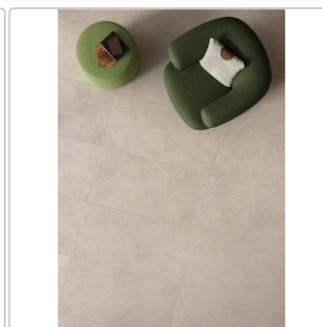

Produktinformation

Keope District Ivory Boden- und Wandfliese Spazzolato (R10) 30x60 cm

Art-Nr.: IB13 / GTIN: 788845859273 / Marke: [Keope](#)

32,95EUR / m²

Grundpreis: 41,52EUR / Paket

inkl. 19% USt. zzgl. Versand

Lieferzeit: 3-4 Wochen - **WIRD FÜR SIE BESTELLT**

Produktinformation

Art:	Boden- und Wandfliese
Farbe:	District Ivory
Farbspiel:	V2 - mittlere Variation
Frostbeständig:	ja
Gewicht:	19,84 kg/m ²
Kalibriert:	ja
Material:	Feinsteinzeug
Materialstärke:	9 mm
Nennmass:	30x60 cm
Oberfläche:	ULTRAmatt
Optik:	Betonoptik
Rutschhemmung:	R10 A+B
Serie:	District
Sortierung:	1. Sortierung
Stück je Paket:	7
Stück je Palette:	280