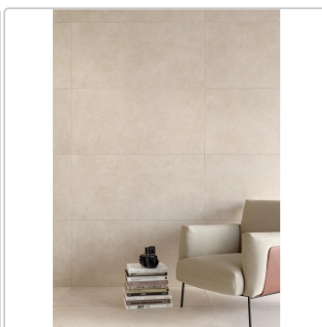

Produktinformation

Keope District Ivory Boden- und Wandfliese Spazzolato (R10) 30x60 cm

Art-Nr.: IB13 / GTIN: 788845859273 / Marke: [Keope](#)

32,95EUR / m²

Grundpreis: 41,52EUR / Paket

inkl. 19% USt. zzgl. Versand

Lieferzeit: 3-4 Wochen - **WIRD FÜR SIE BESTELLT**

Produktinformation

Art:	Boden- und Wandfliese
Farbe:	District Ivory
Farbspiel:	V2 - mittlere Variation
Frostbeständig:	ja
Gewicht:	19,84 kg/m ²
Kalibriert:	ja
Material:	Feinsteinzeug
Materialstärke:	9 mm
Nennmass:	30x60 cm
Oberfläche:	ULTRAmatt
Optik:	Betonoptik
Rutschhemmung:	R10 A+B
Serie:	District
Sortierung:	1. Sortierung
Stück je Paket:	7
Stück je Palette:	280