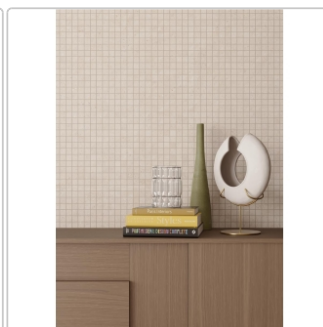

Produktinformation

Keope District Ivory Boden- und Wandfliese Spazzolato (R10) 30x60 cm

Art-Nr.: IB13 / GTIN: 788845859273 / Marke: [Keope](#)

32,95EUR / m²

Grundpreis: 41,52EUR / Paket

inkl. 19% USt. zzgl. Versand

Lieferzeit: 3-4 Wochen - **WIRD FÜR SIE BESTELLT**

Produktinformation

Art:	Boden- und Wandfliese
Farbe:	District Ivory
Farbspiel:	V2 - mittlere Variation
Frostbeständig:	ja
Gewicht:	19,84 kg/m ²
Kalibriert:	ja
Material:	Feinsteinzeug
Materialstärke:	9 mm
Nennmass:	30x60 cm
Oberfläche:	ULTRAmatt
Optik:	Betonoptik
Rutschhemmung:	R10 A+B
Serie:	District
Sortierung:	1. Sortierung
Stück je Paket:	7
Stück je Palette:	280