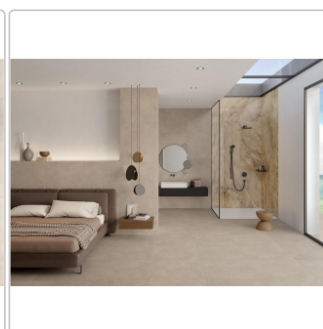

Lieferzeit: 3-4 Wochen - **WIRD FÜR SIE BESTELLT**

Produktinformation

Art:	Boden- und Wandfliese
Farbe:	District Greige
Farbspiel:	V2 - mittlere Variation
Frostbeständig:	ja
Gewicht:	19,84 kg/m ²
Kalibriert:	ja
Material:	Feinsteinzeug
Materialstärke:	9 mm
Nennmass:	30x60 cm
Oberfläche:	ULTRAmatt
Optik:	Betnoptik
Rutschhemmung:	R10 A+B
Serie:	District
Sortierung:	1. Sortierung
Stück je Paket:	7
Stück je Palette:	280
