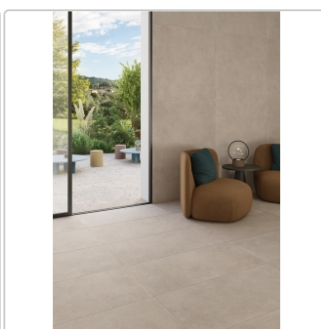

Produktinformation

Keope District Greige Boden- und Wandfliese Spazzolato (R10) 30x60 cm

Art-Nr.: IBI1 / GTIN: 788845859211 / Marke: [Keope](#)

32,95EUR / m²

Grundpreis: 41,52EUR / Paket

inkl. 19% USt. zzgl. Versand

Lieferzeit: 3-4 Wochen - **WIRD FÜR SIE BESTELLT**

Produktinformation

Art:	Boden- und Wandfliese
Farbe:	District Greige
Farbspiel:	V2 - mittlere Variation
Frostbeständig:	ja
Gewicht:	19,84 kg/m ²
Kalibriert:	ja
Material:	Feinsteinzeug
Materialstärke:	9 mm
Nennmass:	30x60 cm
Oberfläche:	ULTRAmatt
Optik:	Betnoptik
Rutschhemmung:	R10 A+B
Serie:	District
Sortierung:	1. Sortierung
Stück je Paket:	7
Stück je Palette:	280
