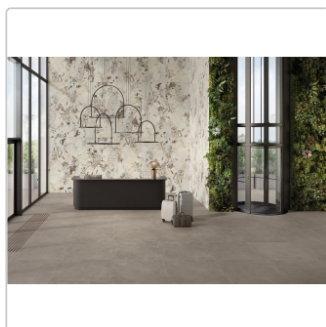

Produktinformation

Keope District Grey Boden- und Wandfliese Spazzolato (R10) 60x60 cm

Art-Nr.: IBH5 / GTIN: 788845859341 / Marke: [Keope](#)

35,95EUR / m²

Grundpreis: 38,83EUR / Paket

inkl. 19% USt. zzgl. Versand

Lieferzeit: 3-4 Wochen - **WIRD FÜR SIE BESTELLT**

Produktinformation

Art:	Boden- und Wandfliese
Farbe:	District Grey
Farbspiel:	V2 - mittlere Variation
Frostbeständig:	ja
Gewicht:	19,44 kg/m ²
Kalibriert:	ja
Material:	Feinsteinzeug
Materialstärke:	9 mm
Nennmass:	60x60 cm
Oberfläche:	ULTRAmatt
Optik:	Betnoptik
Rutschhemmung:	R10 A+B
Serie:	District
Sortierung:	1. Sortierung
Stück je Paket:	3
Stück je Palette:	120
