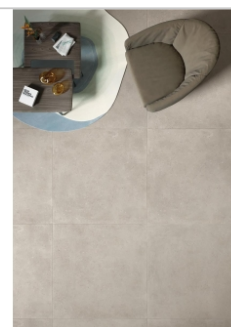

Produktinformation

Keope District Silver Boden- und Wandfliese Spazzolato (R10) 60x60 cm

Art-Nr.: IBH4 / GTIN: 788845859303 / Marke: [Keope](#)

35,95EUR / m²

Grundpreis: 38,83EUR / Paket

inkl. 19% USt. zzgl. Versand

Lieferzeit: 3-4 Wochen - **WIRD FÜR SIE BESTELLT**