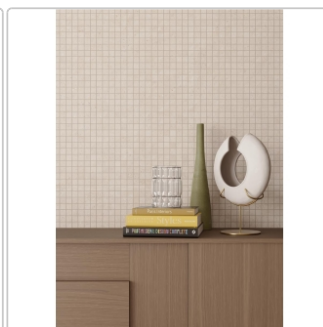

Produktinformation

Keope District Ivory Boden- und Wandfliese Spazzolato (R10) 60x60 cm

Art-Nr.: IBH3 / GTIN: 788845859259 / Marke: [Keope](#)

35,95EUR / m²

Grundpreis: 38,83EUR / Paket

inkl. 19% USt. zzgl. Versand

Lieferzeit: 3-4 Wochen - **WIRD FÜR SIE BESTELLT**