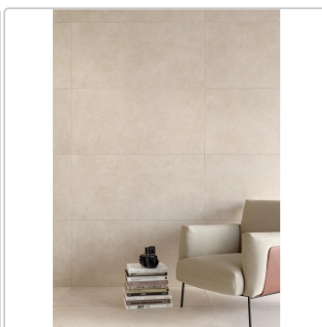

Produktinformation

Keope District Ivory Boden- und Wandfliese Spazzolato (R10) 60x60 cm

Art-Nr.: IBH3 / GTIN: 788845859259 / Marke: [Keope](#)

35,95EUR / m²

Grundpreis: 38,83EUR / Paket

inkl. 19% USt. zzgl. Versand

Lieferzeit: 3-4 Wochen - **WIRD FÜR SIE BESTELLT**