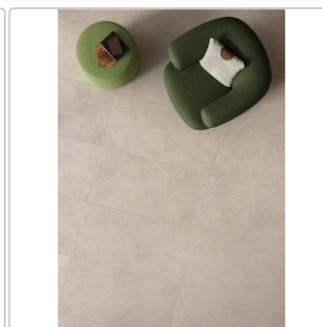

Produktinformation

Keope District Ivory Boden- und Wandfliese Spazzolato (R10) 60x60 cm

Art-Nr.: IBH3 / GTIN: 788845859259 / Marke: [Keope](#)

35,95EUR / m²

Grundpreis: 38,83EUR / Paket

inkl. 19% USt. zzgl. Versand

Lieferzeit: 3-4 Wochen - **WIRD FÜR SIE BESTELLT**