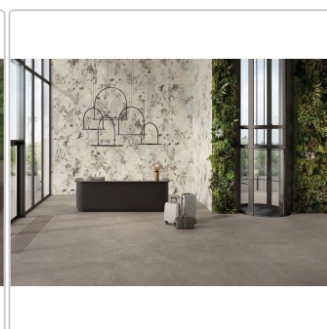

Produktinformation

Keope District Grey Boden- und Wandfliese Spazzolato (R10) 80x80 cm

Art-Nr.: IBG5 / GTIN: 788845848710 / Marke: [Keope](#)

39,95EUR / m²

Grundpreis: 51,14EUR / Paket
inkl. 19% USt. zzgl. Versand

Mengenrabatt

Ab	36,95EUR - Sie sparen 3,00EUR,
61,44	Grundpreis: 47,30EUR / Paket
m ²	

Lieferzeit: 3-4 Wochen - **WIRD FÜR SIE BESTELLT**

Produktinformation

Art:	Boden- und Wandfliese
Farbe:	District Grey
Farbspiel:	V2 - mittlere Variation
Frostbeständig:	ja
Gewicht:	21,38 kg/m ²
Kalibriert:	ja
Material:	Feinsteinzeug
Materialstärke:	9 mm
Nennmass:	80x80 cm
Oberfläche:	ULTRAmatt
Optik:	Betnoptik
Rutschhemmung:	R10 A+B
Serie:	District
Sortierung:	1. Sortierung
Stück je Paket:	2
Stück je Palette:	96
