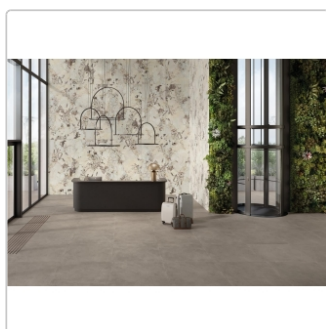

Produktinformation

Keope District Grey Boden- und Wandfliese Spazzolato (R10) 80x80 cm

Art-Nr.: IBG5 / GTIN: 788845848710 / Marke: [Keope](#)

39,95EUR / m²

Grundpreis: 51,14EUR / Paket
inkl. 19% USt. zzgl. Versand

Mengenrabatt

Ab	36,95EUR - Sie sparen 3,00EUR,
61,44	Grundpreis: 47,30EUR / Paket
m ²	

Lieferzeit: 3-4 Wochen - **WIRD FÜR SIE BESTELLT**

Produktinformation

Art:	Boden- und Wandfliese
Farbe:	District Grey
Farbspiel:	V2 - mittlere Variation
Frostbeständig:	ja
Gewicht:	21,38 kg/m ²
Kalibriert:	ja
Material:	Feinsteinzeug
Materialstärke:	9 mm
Nennmass:	80x80 cm
Oberfläche:	ULTRAmatt
Optik:	Betnoptik
Rutschhemmung:	R10 A+B
Serie:	District
Sortierung:	1. Sortierung
Stück je Paket:	2
Stück je Palette:	96
