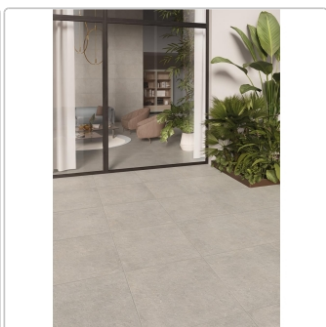

Produktinformation

Keope District Silver Boden- und Wandfliese Spazzolato (R10) 80x80 cm

Art-Nr.: IBG4 / GTIN: 788845848703 / Marke: [Keope](#)

39,95EUR / m²

Grundpreis: 51,14EUR / Paket
inkl. 19% USt. zzgl. Versand

Mengenrabatt

Ab	36,95EUR - Sie sparen 3,00EUR,
61,44	Grundpreis: 47,30EUR / Paket
m ²	

Lieferzeit: 3-4 Wochen - **WIRD FÜR SIE BESTELLT**

Produktinformation

Art:	Boden- und Wandfliese
Farbe:	District Silver
Farbspiel:	V2 - mittlere Variation
Frostbeständig:	ja
Gewicht:	21,38 kg/m ²
Kalibriert:	ja
Material:	Feinsteinzeug
Materialstärke:	9 mm
Nennmass:	80x80 cm
Oberfläche:	ULTRAmatt
Optik:	Betonoptik
Rutschhemmung:	R10 A+B
Serie:	District
Sortierung:	1. Sortierung
Stück je Paket:	2
Stück je Palette:	96