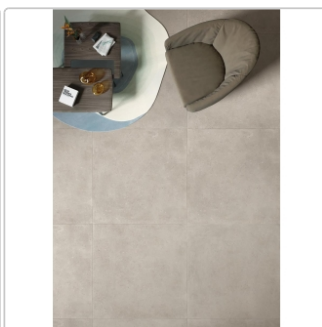

Produktinformation

Keope District Silver Boden- und Wandfliese Spazzolato (R10) 80x80 cm

Art-Nr.: IBG4 / GTIN: 788845848703 / Marke: [Keope](#)

39,95EUR / m²

Grundpreis: 51,14EUR / Paket
inkl. 19% USt. zzgl. Versand

Mengenrabatt

Ab	36,95EUR - Sie sparen 3,00EUR,
61,44	Grundpreis: 47,30EUR / Paket
m ²	

Lieferzeit: 3-4 Wochen - **WIRD FÜR SIE BESTELLT**

Produktinformation

Art:	Boden- und Wandfliese
Farbe:	District Silver
Farbspiel:	V2 - mittlere Variation
Frostbeständig:	ja
Gewicht:	21,38 kg/m ²
Kalibriert:	ja
Material:	Feinsteinzeug
Materialstärke:	9 mm
Nennmass:	80x80 cm
Oberfläche:	ULTRAmatt
Optik:	Betonoptik
Rutschhemmung:	R10 A+B
Serie:	District
Sortierung:	1. Sortierung
Stück je Paket:	2
Stück je Palette:	96