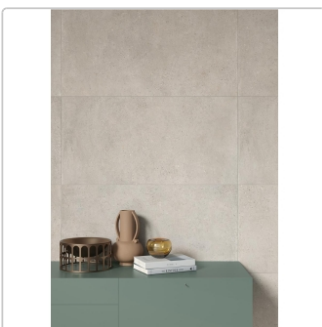

Produktinformation

Keope District Silver Boden- und Wandfliese Spazzolato (R10) 80x80 cm

Art-Nr.: IBG4 / GTIN: 788845848703 / Marke: [Keope](#)

39,95EUR / m²

Grundpreis: 51,14EUR / Paket
inkl. 19% USt. zzgl. Versand

Mengenrabatt

Ab	36,95EUR - Sie sparen 3,00EUR,
61,44	Grundpreis: 47,30EUR / Paket
m ²	

Lieferzeit: 3-4 Wochen - **WIRD FÜR SIE BESTELLT**

Produktinformation

Art:	Boden- und Wandfliese
Farbe:	District Silver
Farbspiel:	V2 - mittlere Variation
Frostbeständig:	ja
Gewicht:	21,38 kg/m ²
Kalibriert:	ja
Material:	Feinsteinzeug
Materialstärke:	9 mm
Nennmass:	80x80 cm
Oberfläche:	ULTRAmatt
Optik:	Betonoptik
Rutschhemmung:	R10 A+B
Serie:	District
Sortierung:	1. Sortierung
Stück je Paket:	2
Stück je Palette:	96