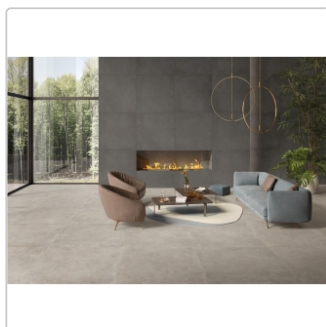

Produktinformation

Keope District Silver Boden- und Wandfliese Spazzolato (R10) 80x80 cm

Art-Nr.: IBG4 / GTIN: 788845848703 / Marke: [Keope](#)

39,95EUR / m²

Grundpreis: 51,14EUR / Paket
inkl. 19% USt. zzgl. Versand

Mengenrabatt

Ab	36,95EUR - Sie sparen 3,00EUR,
61,44	Grundpreis: 47,30EUR / Paket
m ²	

Lieferzeit: 3-4 Wochen - **WIRD FÜR SIE BESTELLT**

Produktinformation

Art:	Boden- und Wandfliese
Farbe:	District Silver
Farbspiel:	V2 - mittlere Variation
Frostbeständig:	ja
Gewicht:	21,38 kg/m ²
Kalibriert:	ja
Material:	Feinsteinzeug
Materialstärke:	9 mm
Nennmass:	80x80 cm
Oberfläche:	ULTRAmatt
Optik:	Betonoptik
Rutschhemmung:	R10 A+B
Serie:	District
Sortierung:	1. Sortierung
Stück je Paket:	2
Stück je Palette:	96