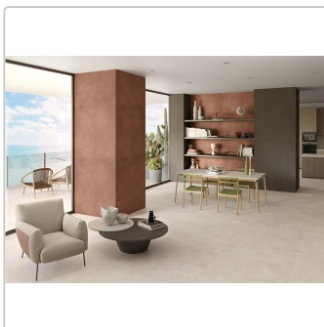

Mengenrabatt

Ab	36,95EUR - Sie sparen 3,00EUR,
61,44	Grundpreis: 47,30EUR / Paket
m ²	

Lieferzeit: 3-4 Wochen - **WIRD FÜR SIE**

BESTELLT

Produktinformation

Art:	Boden- und Wandfliese
Farbe:	District Ivory
Farbspiel:	V2 - mittlere Variation
Frostbeständig:	ja
Gewicht:	21,38 kg/m ²
Kalibriert:	ja
Material:	Feinsteinzeug
Materialstärke:	9 mm
Nennmass:	80x80 cm
Oberfläche:	ULTRAmatt
Optik:	Betonoptik
Rutschhemmung:	R10 A+B
Serie:	District
Sortierung:	1. Sortierung
Stück je Paket:	2
Stück je Palette:	96