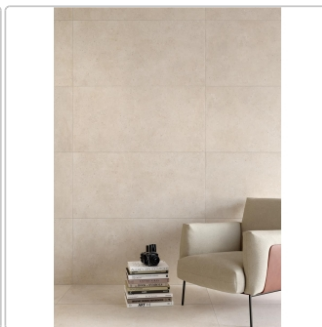

Produktinformation

Keope District Ivory Boden- und Wandfliese Spazzolato (R10) 80x80 cm

Art-Nr.: IBG3 / GTIN: 788845848697 / Marke: [Keope](#)

39,95EUR / m²

Grundpreis: 51,14EUR / Paket
inkl. 19% USt. zzgl. Versand

Mengenrabatt

Ab	36,95EUR - Sie sparen 3,00EUR,
61,44	Grundpreis: 47,30EUR / Paket
m ²	

Lieferzeit: 3-4 Wochen - **WIRD FÜR SIE**

BESTELLT

Produktinformation

Art:	Boden- und Wandfliese
Farbe:	District Ivory
Farbspiel:	V2 - mittlere Variation
Frostbeständig:	ja
Gewicht:	21,38 kg/m ²
Kalibriert:	ja
Material:	Feinsteinzeug
Materialstärke:	9 mm
Nennmass:	80x80 cm
Oberfläche:	ULTRAmatt
Optik:	Betonoptik
Rutschhemmung:	R10 A+B
Serie:	District
Sortierung:	1. Sortierung
Stück je Paket:	2
Stück je Palette:	96