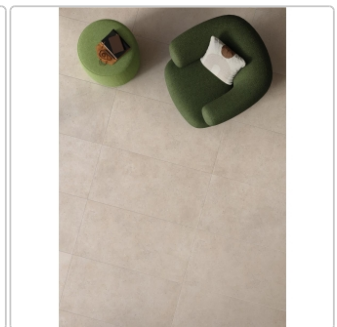

Produktinformation

Keope District Ivory Boden- und Wandfliese Spazzolato (R10) 80x80 cm

Art-Nr.: IBG3 / GTIN: 788845848697 / Marke: [Keope](#)

39,95EUR / m²

Grundpreis: 51,14EUR / Paket
inkl. 19% USt. zzgl. Versand

Mengenrabatt

Ab	36,95EUR - Sie sparen 3,00EUR,
61,44	Grundpreis: 47,30EUR / Paket
m ²	

Lieferzeit: 3-4 Wochen - **WIRD FÜR SIE**

BESTELLT

Produktinformation

Art:	Boden- und Wandfliese
Farbe:	District Ivory
Farbspiel:	V2 - mittlere Variation
Frostbeständig:	ja
Gewicht:	21,38 kg/m ²
Kalibriert:	ja
Material:	Feinsteinzeug
Materialstärke:	9 mm
Nennmass:	80x80 cm
Oberfläche:	ULTRAmatt
Optik:	Betonoptik
Rutschhemmung:	R10 A+B
Serie:	District
Sortierung:	1. Sortierung
Stück je Paket:	2
Stück je Palette:	96