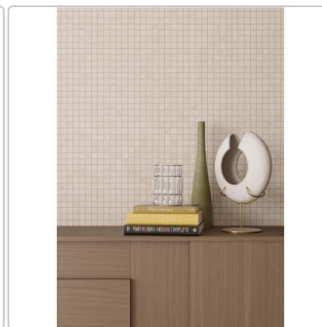

Produktinformation

Keope District Ivory Boden- und Wandfliese Spazzolato (R10) 80x80 cm

Art-Nr.: IBG3 / GTIN: 788845848697 / Marke: [Keope](#)

39,95EUR / m²

Grundpreis: 51,14EUR / Paket
inkl. 19% USt. zzgl. Versand

Mengenrabatt

Ab	36,95EUR - Sie sparen 3,00EUR,
61,44	Grundpreis: 47,30EUR / Paket
m ²	

Lieferzeit: 3-4 Wochen - **WIRD FÜR SIE**

BESTELLT

Produktinformation

Art:	Boden- und Wandfliese
Farbe:	District Ivory
Farbspiel:	V2 - mittlere Variation
Frostbeständig:	ja
Gewicht:	21,38 kg/m ²
Kalibriert:	ja
Material:	Feinsteinzeug
Materialstärke:	9 mm
Nennmass:	80x80 cm
Oberfläche:	ULTRAmatt
Optik:	Betonoptik
Rutschhemmung:	R10 A+B
Serie:	District
Sortierung:	1. Sortierung
Stück je Paket:	2
Stück je Palette:	96