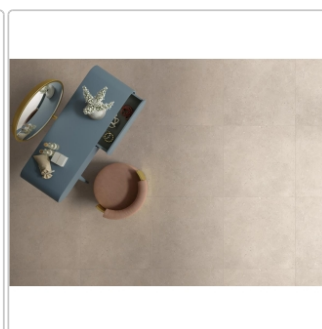

Produktinformation

Keope District Greige Boden- und Wandfliese Spazzolato (R10) 80x80 cm

Art-Nr.: IBG1 / GTIN: 788845848680 / Marke: [Keope](#)

39,95EUR / m²

Grundpreis: 51,14EUR / Paket
inkl. 19% USt. zzgl. Versand

Mengenrabatt

Ab	36,95EUR - Sie sparen 3,00EUR,
61,44	Grundpreis: 47,30EUR / Paket
m²	

Lieferzeit: 3-4 Wochen - **WIRD FÜR SIE BESTELLT**