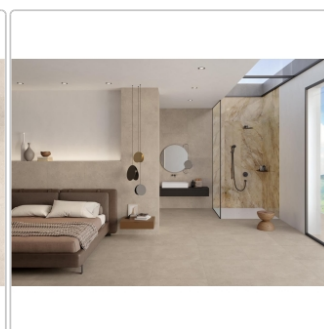

Produktinformation

Keope District Greige Boden- und Wandfliese Spazzolato (R10) 80x80 cm

Art-Nr.: IBG1 / GTIN: 788845848680 / Marke: [Keope](#)

39,95EUR / m²

Grundpreis: 51,14EUR / Paket
inkl. 19% USt. zzgl. Versand

Mengenrabatt

Ab	36,95EUR - Sie sparen 3,00EUR,
61,44	Grundpreis: 47,30EUR / Paket
m²	

Lieferzeit: 3-4 Wochen - **WIRD FÜR SIE BESTELLT**