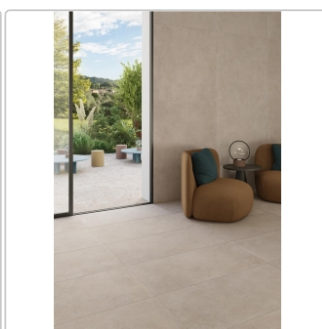

Produktinformation

Keope District Greige Boden- und Wandfliese Spazzolato (R10) 80x80 cm

Art-Nr.: IBG1 / GTIN: 788845848680 / Marke: [Keope](#)

39,95EUR / m²

Grundpreis: 51,14EUR / Paket
inkl. 19% USt. zzgl. Versand

Mengenrabatt

Ab	36,95EUR - Sie sparen 3,00EUR,
61,44	Grundpreis: 47,30EUR / Paket
m²	

Lieferzeit: 3-4 Wochen - **WIRD FÜR SIE BESTELLT**