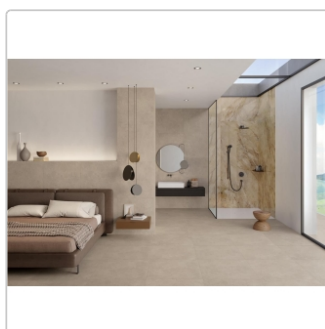

Produktinformation

Keope District Greige Boden- und Wandfliese Spazzolato (R10) 80x80 cm

Art-Nr.: IBG1 / GTIN: 788845848680 / Marke: [Keope](#)

39,95EUR / m²

Grundpreis: 51,14EUR / Paket
inkl. 19% USt. zzgl. Versand

Mengenrabatt

Ab	36,95EUR - Sie sparen 3,00EUR,
61,44	Grundpreis: 47,30EUR / Paket
m²	

Lieferzeit: 3-4 Wochen - **WIRD FÜR SIE BESTELLT**