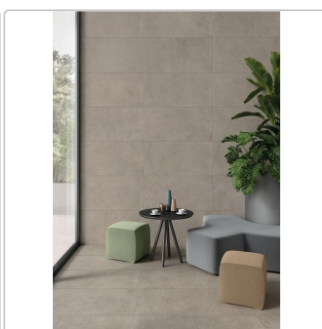

Produktinformation

Keope District Grey Boden- und Wandfliese Spazzolato (R10) 60x120 cm

Art-Nr.: IBD5 / GTIN: 788845848673 / Marke: [Keope](#)

39,95EUR / m²

Grundpreis: 57,53EUR / Paket
inkl. 19% USt. zzgl. Versand

Mengenrabatt

Ab 50,4 m² 36,95EUR - Sie sparen 3,00EUR,
Grundpreis: 53,21EUR / Paket

Lieferzeit: 3-4 Wochen - **WIRD FÜR SIE BESTELLT**