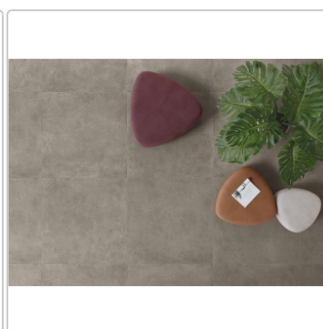

Produktinformation

Keope District Grey Boden- und Wandfliese Spazzolato (R10) 60x120 cm

Art-Nr.: IBD5 / GTIN: 788845848673 / Marke: [Keope](#)

39,95EUR / m²

Grundpreis: 57,53EUR / Paket
inkl. 19% USt. zzgl. Versand

Mengenrabatt

Ab 50,4 m² 36,95EUR - Sie sparen 3,00EUR,
Grundpreis: 53,21EUR / Paket

Lieferzeit: 3-4 Wochen - **WIRD FÜR SIE BESTELLT**