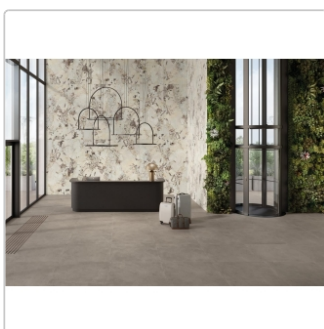

Produktinformation

Keope District Grey Boden- und Wandfliese Spazzolato (R10) 60x120 cm

Art-Nr.: IBD5 / GTIN: 788845848673 / Marke: [Keope](#)

39,95EUR / m²

Grundpreis: 57,53EUR / Paket
inkl. 19% USt. zzgl. Versand

Mengenrabatt

Ab 50,4 m² 36,95EUR - Sie sparen 3,00EUR,
Grundpreis: 53,21EUR / Paket

Lieferzeit: 3-4 Wochen - **WIRD FÜR SIE BESTELLT**