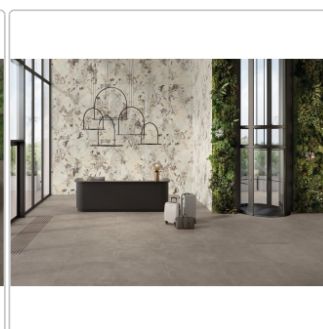

Produktinformation

Keope District Grey Boden- und Wandfliese Spazzolato (R10) 60x120 cm

Art-Nr.: IBD5 / GTIN: 788845848673 / Marke: [Keope](#)

39,95EUR / m²

Grundpreis: 57,53EUR / Paket
inkl. 19% USt. zzgl. Versand

Mengenrabatt

Ab 50,4 m² 36,95EUR - Sie sparen 3,00EUR,
Grundpreis: 53,21EUR / Paket

Lieferzeit: 3-4 Wochen - **WIRD FÜR SIE BESTELLT**