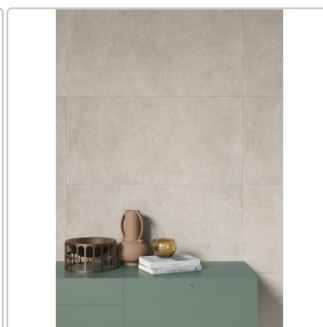

Produktinformation

Keope District Silver Boden- und Wandfliese Spazzolato (R10) 60x120 cm

Art-Nr.: IBD4 / GTIN: 788845848666 / Marke: [Keope](#)

39,95EUR / m²

Grundpreis: 57,53EUR / Paket
inkl. 19% USt. zzgl. Versand

Mengenrabatt

Ab 50,4 m² 36,95EUR - Sie sparen 3,00EUR,
Grundpreis: 53,21EUR / Paket

Lieferzeit: 3-4 Wochen - **WIRD FÜR SIE
BESTELLT**

Produktinformation

| | |
|-------------------|-------------------------|
| Art: | Boden- und Wandfliese |
| Farbe: | District Silver |
| Farbspiel: | V2 - mittlere Variation |
| Frostbeständig: | ja |
| Gewicht: | 21,53 kg/m ² |
| Kalibriert: | ja |
| Material: | Feinsteinzeug |
| Materialstärke: | 9 mm |
| Nennmass: | 60x120 cm |
| Oberfläche: | ULTRAmatt |
| Optik: | Betonoptik |
| Rutschhemmung: | R10 A+B |
| Serie: | District |
| Sortierung: | 1. Sortierung |
| Stück je Paket: | 2 |
| Stück je Palette: | 70 |