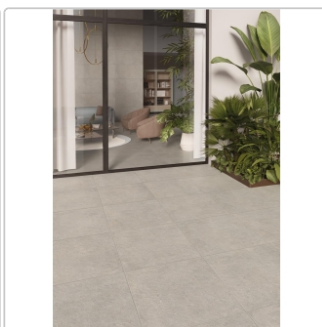

Produktinformation

Keope District Silver Boden- und Wandfliese Spazzolato (R10) 60x120 cm

Art-Nr.: IBD4 / GTIN: 788845848666 / Marke: [Keope](#)

39,95EUR / m²

Grundpreis: 57,53EUR / Paket
inkl. 19% USt. zzgl. Versand

Mengenrabatt

Ab 50,4 m² 36,95EUR - Sie sparen 3,00EUR,
Grundpreis: 53,21EUR / Paket

Lieferzeit: 3-4 Wochen - **WIRD FÜR SIE
BESTELLT**

Produktinformation

| | |
|-------------------|-------------------------|
| Art: | Boden- und Wandfliese |
| Farbe: | District Silver |
| Farbspiel: | V2 - mittlere Variation |
| Frostbeständig: | ja |
| Gewicht: | 21,53 kg/m ² |
| Kalibriert: | ja |
| Material: | Feinsteinzeug |
| Materialstärke: | 9 mm |
| Nennmass: | 60x120 cm |
| Oberfläche: | ULTRAmatt |
| Optik: | Betonoptik |
| Rutschhemmung: | R10 A+B |
| Serie: | District |
| Sortierung: | 1. Sortierung |
| Stück je Paket: | 2 |
| Stück je Palette: | 70 |