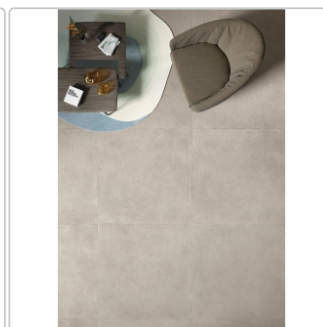

Produktinformation

Keope District Silver Boden- und Wandfliese Spazzolato (R10) 60x120 cm

Art-Nr.: IBD4 / GTIN: 788845848666 / Marke: [Keope](#)

39,95EUR / m²

Grundpreis: 57,53EUR / Paket
inkl. 19% USt. zzgl. Versand

Mengenrabatt

Ab 50,4 m² 36,95EUR - Sie sparen 3,00EUR,
Grundpreis: 53,21EUR / Paket

Lieferzeit: 3-4 Wochen - **WIRD FÜR SIE
BESTELLT**

Produktinformation

| | |
|-------------------|-------------------------|
| Art: | Boden- und Wandfliese |
| Farbe: | District Silver |
| Farbspiel: | V2 - mittlere Variation |
| Frostbeständig: | ja |
| Gewicht: | 21,53 kg/m ² |
| Kalibriert: | ja |
| Material: | Feinsteinzeug |
| Materialstärke: | 9 mm |
| Nennmass: | 60x120 cm |
| Oberfläche: | ULTRAmatt |
| Optik: | Betonoptik |
| Rutschhemmung: | R10 A+B |
| Serie: | District |
| Sortierung: | 1. Sortierung |
| Stück je Paket: | 2 |
| Stück je Palette: | 70 |