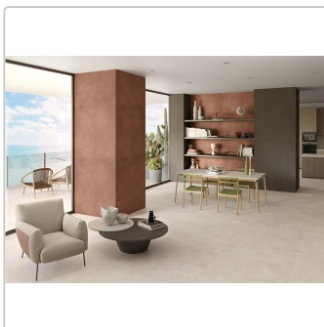

Produktinformation

Art:	Boden- und Wandfliese
Farbe:	District Ivory
Farbspiel:	V2 - mittlere Variation
Frostbeständig:	ja
Gewicht:	21,53 kg/m²
Kalibriert:	ja
Material:	Feinsteinzeug
Materialstärke:	9 mm
Nennmass:	60x120 cm
Oberfläche:	ULTRAmatt
Optik:	Betonoptik
Rutschhemmung:	R10 A+B
Serie:	District
Sortierung:	1. Sortierung
Stück je Paket:	2
Stück je Palette:	70