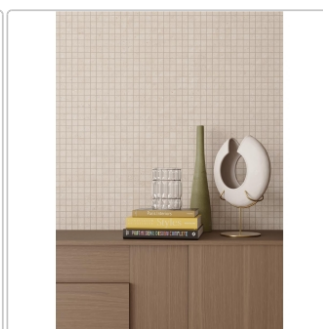

Produktinformation

Keope District Ivory Boden- und Wandfliese Spazzolato (R10) 60x120 cm

Art-Nr.: IBD3 / GTIN: 788845848659 / Marke: [Keope](#)

39,95EUR / m²

Grundpreis: 57,53EUR / Paket
inkl. 19% USt. zzgl. Versand

Mengenrabatt

Ab 50,4 m² 36,95EUR - Sie sparen 3,00EUR,
Grundpreis: 53,21EUR / Paket

Lieferzeit: 3-4 Wochen - **WIRD FÜR SIE BESTELLT**