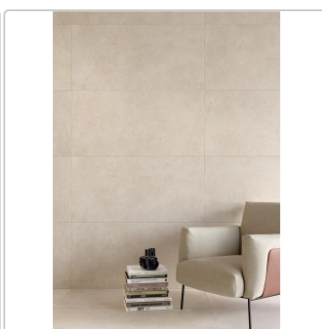

Produktinformation

Keope District Ivory Boden- und Wandfliese Spazzolato (R10) 60x120 cm

Art-Nr.: IBD3 / GTIN: 788845848659 / Marke: [Keope](#)

39,95EUR / m²

Grundpreis: 57,53EUR / Paket
inkl. 19% USt. zzgl. Versand

Mengenrabatt

Ab 50,4 m² 36,95EUR - Sie sparen 3,00EUR,
Grundpreis: 53,21EUR / Paket

Lieferzeit: 3-4 Wochen - **WIRD FÜR SIE BESTELLT**