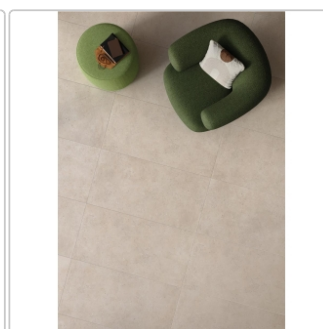

Produktinformation

Keope District Ivory Boden- und Wandfliese Spazzolato (R10) 60x120 cm

Art-Nr.: IBD3 / GTIN: 788845848659 / Marke: [Keope](#)

39,95EUR / m²

Grundpreis: 57,53EUR / Paket
inkl. 19% USt. zzgl. Versand

Mengenrabatt

Ab 50,4 m² 36,95EUR - Sie sparen 3,00EUR,
Grundpreis: 53,21EUR / Paket

Lieferzeit: 3-4 Wochen - **WIRD FÜR SIE BESTELLT**