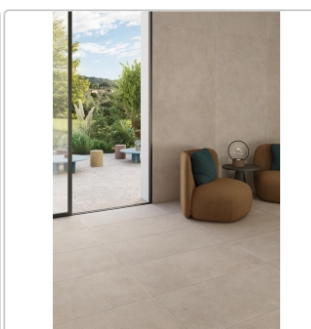

Produktinformation

Keope District Greige Boden- und Wandfliese Spazzolato (R10) 60x120 cm

Art-Nr.: IBD1 / GTIN: 788845848642 / Marke: [Keope](#)

39,95EUR / m²

Grundpreis: 57,53EUR / Paket
inkl. 19% USt. zzgl. Versand

Mengenrabatt

Ab 50,4 m² 36,95EUR - Sie sparen 3,00EUR,
Grundpreis: 53,21EUR / Paket

Lieferzeit: 3-4 Wochen - **WIRD FÜR SIE
BESTELLT**

Produktinformation

Art:	Boden- und Wandfliese
Farbspiel:	V2 - mittlere Variation
Farbe:	District Greige
Frostbeständig:	ja
Gewicht:	21,53 kg/m ²
Kalibriert:	ja
Material:	Feinsteinzeug
Materialstärke:	9 mm
Nennmass:	60x120 cm
Oberfläche:	ULTRAmatt
Optik:	Betnoptik
Rutschhemmung:	R10 A+B
Serie:	District
Sortierung:	1. Sortierung
Stück je Paket:	2
Stück je Palette:	70
