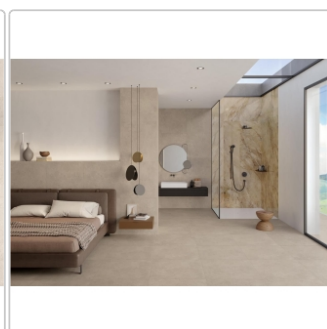

Mengenrabatt

Ab 50,4 m² 36,95EUR - Sie sparen 3,00EUR,
Grundpreis: 53,21EUR / Paket

Lieferzeit: 3-4 Wochen - **WIRD FÜR SIE
BESTELLT**

Produktinformation

Art:	Boden- und Wandfliese
Farbspiel:	V2 - mittlere Variation
Farbe:	District Greige
Frostbeständig:	ja
Gewicht:	21,53 kg/m ²
Kalibriert:	ja
Material:	Feinsteinzeug
Materialstärke:	9 mm
Nennmass:	60x120 cm
Oberfläche:	ULTRAmatt
Optik:	Betnoptik
Rutschhemmung:	R10 A+B
Serie:	District
Sortierung:	1. Sortierung
Stück je Paket:	2
Stück je Palette:	70
