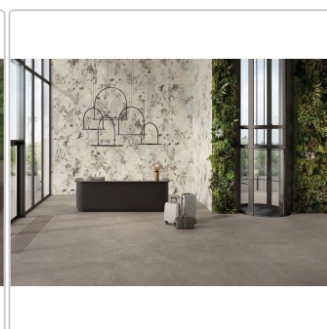

Produktinformation

Keope District Grey Boden- und Wandfliese Spazzolato (R10) 120x120 (119,5x119,5) cm

Art-Nr.: IBC5 / GTIN: 788845845405 / Marke: [Keope](#)

49,95EUR / m²

Grundpreis: 142,86EUR / Paket
inkl. 19% USt. zzgl. Versand

Mengenrabatt

Ab	46,95EUR - Sie sparen 3,00EUR,
57,2	Grundpreis: 134,28EUR / Paket
m ²	

Lieferzeit: 3-4 Wochen - **WIRD FÜR SIE BESTELLT**

Produktinformation

Art:	Boden- und Wandfliese
Farbe:	District Grey
Farbspiel:	V2 - mittlere Variation
Frostbeständig:	ja
Gewicht:	21,29 kg/m ²
Kalibriert:	ja
Material:	Feinsteinzeug
Materialstärke:	9 mm
Nennmass:	120x120 (119,5x119,5) cm
Oberfläche:	ULTRAmatt
Optik:	Betnoptik
Rutschhemmung:	R10 A+B
Serie:	District
Sortierung:	1. Sortierung
Stück je Paket:	2
Stück je Palette:	40
