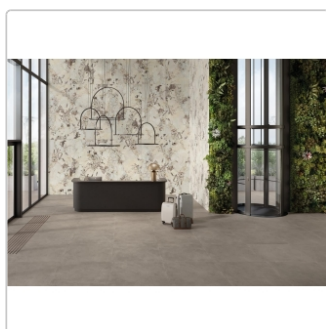

Produktinformation

Keope District Grey Boden- und Wandfliese Spazzolato (R10) 120x120 (119,5x119,5) cm

Art-Nr.: IBC5 / GTIN: 788845845405 / Marke: [Keope](#)

49,95EUR / m²

Grundpreis: 142,86EUR / Paket
inkl. 19% USt. zzgl. Versand

Mengenrabatt

Ab	46,95EUR - Sie sparen 3,00EUR,
57,2	Grundpreis: 134,28EUR / Paket
m ²	

Lieferzeit: 3-4 Wochen - **WIRD FÜR SIE BESTELLT**

Produktinformation

Art:	Boden- und Wandfliese
Farbe:	District Grey
Farbspiel:	V2 - mittlere Variation
Frostbeständig:	ja
Gewicht:	21,29 kg/m ²
Kalibriert:	ja
Material:	Feinsteinzeug
Materialstärke:	9 mm
Nennmass:	120x120 (119,5x119,5) cm
Oberfläche:	ULTRAmatt
Optik:	Betnoptik
Rutschhemmung:	R10 A+B
Serie:	District
Sortierung:	1. Sortierung
Stück je Paket:	2
Stück je Palette:	40
