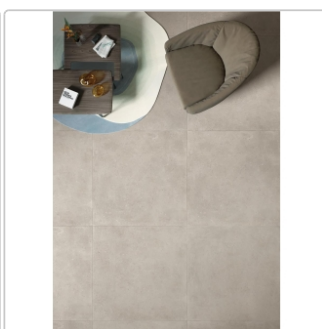

Produktinformation

Keope District Silver Boden- und Wandfliese Spazzolato (R10) 120x120 (119,5x119,5) cm

Art-Nr.: IBC4 / GTIN: 788845848635 / Marke: [Keope](#)

49,95EUR / m²

Grundpreis: 142,86EUR / Paket
inkl. 19% USt. zzgl. Versand

Mengenrabatt

Ab	46,95EUR - Sie sparen 3,00EUR,
57,2	Grundpreis: 134,28EUR / Paket
m ²	

Lieferzeit: 3-4 Wochen - **WIRD FÜR SIE BESTELLT**

Produktinformation

Art:	Boden- und Wandfliese
Farbe:	District Silver
Farbspiel:	V2 - mittlere Variation
Frostbeständig:	ja
Gewicht:	21,29 kg/m ²
Kalibriert:	ja
Material:	Feinsteinzeug
Materialstärke:	9 mm
Nennmass:	120x120 (119,5x119,5) cm
Oberfläche:	ULTRAmatt
Optik:	Betonoptik
Rutschhemmung:	R10 A+B
Serie:	District
Sortierung:	1. Sortierung
Stück je Paket:	2
Stück je Palette:	40