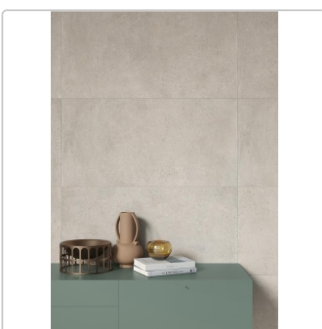

Produktinformation

Keope District Silver Boden- und Wandfliese Spazzolato (R10) 120x120 (119,5x119,5) cm

Art-Nr.: IBC4 / GTIN: 788845848635 / Marke: [Keope](#)

49,95EUR / m²

Grundpreis: 142,86EUR / Paket
inkl. 19% USt. zzgl. Versand

Mengenrabatt

Ab	46,95EUR - Sie sparen 3,00EUR,
57,2	Grundpreis: 134,28EUR / Paket
m ²	

Lieferzeit: 3-4 Wochen - **WIRD FÜR SIE BESTELLT**

Produktinformation

Art:	Boden- und Wandfliese
Farbe:	District Silver
Farbspiel:	V2 - mittlere Variation
Frostbeständig:	ja
Gewicht:	21,29 kg/m ²
Kalibriert:	ja
Material:	Feinsteinzeug
Materialstärke:	9 mm
Nennmass:	120x120 (119,5x119,5) cm
Oberfläche:	ULTRAmatt
Optik:	Betonoptik
Rutschhemmung:	R10 A+B
Serie:	District
Sortierung:	1. Sortierung
Stück je Paket:	2
Stück je Palette:	40