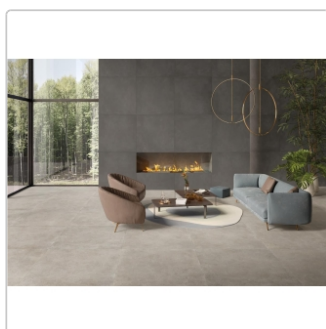

Produktinformation

Keope District Silver Boden- und Wandfliese Spazzolato (R10) 120x120 (119,5x119,5) cm

Art-Nr.: IBC4 / GTIN: 788845848635 / Marke: [Keope](#)

49,95EUR / m²

Grundpreis: 142,86EUR / Paket
inkl. 19% USt. zzgl. Versand

Mengenrabatt

Ab	46,95EUR - Sie sparen 3,00EUR,
57,2	Grundpreis: 134,28EUR / Paket
m ²	

Lieferzeit: 3-4 Wochen - **WIRD FÜR SIE BESTELLT**

Produktinformation

Art:	Boden- und Wandfliese
Farbe:	District Silver
Farbspiel:	V2 - mittlere Variation
Frostbeständig:	ja
Gewicht:	21,29 kg/m ²
Kalibriert:	ja
Material:	Feinsteinzeug
Materialstärke:	9 mm
Nennmass:	120x120 (119,5x119,5) cm
Oberfläche:	ULTRAmatt
Optik:	Betonoptik
Rutschhemmung:	R10 A+B
Serie:	District
Sortierung:	1. Sortierung
Stück je Paket:	2
Stück je Palette:	40