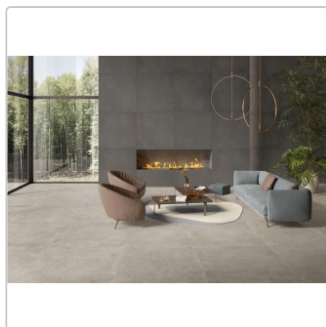

Produktinformation

Keope District Silver Boden- und Wandfliese Spazzolato (R10) 120x120 (119,5x119,5) cm

Art-Nr.: IBC4 / GTIN: 788845848635 / Marke: [Keope](#)

49,95EUR / m²

Grundpreis: 142,86EUR / Paket
inkl. 19% USt. zzgl. Versand

Mengenrabatt

Ab	46,95EUR - Sie sparen 3,00EUR,
57,2	Grundpreis: 134,28EUR / Paket
m ²	

Lieferzeit: 3-4 Wochen - **WIRD FÜR SIE BESTELLT**

Produktinformation

Art:	Boden- und Wandfliese
Farbe:	District Silver
Farbspiel:	V2 - mittlere Variation
Frostbeständig:	ja
Gewicht:	21,29 kg/m ²
Kalibriert:	ja
Material:	Feinsteinzeug
Materialstärke:	9 mm
Nennmass:	120x120 (119,5x119,5) cm
Oberfläche:	ULTRAmatt
Optik:	Betonoptik
Rutschhemmung:	R10 A+B
Serie:	District
Sortierung:	1. Sortierung
Stück je Paket:	2
Stück je Palette:	40