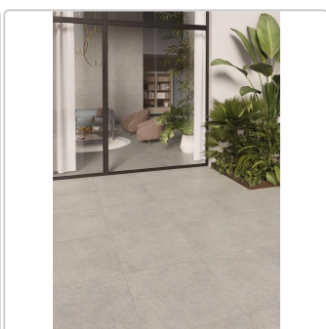

Produktinformation

Keope District Silver Boden- und Wandfliese Spazzolato (R10) 120x120 (119,5x119,5) cm

Art-Nr.: IBC4 / GTIN: 788845848635 / Marke: [Keope](#)

49,95EUR / m²

Grundpreis: 142,86EUR / Paket
inkl. 19% USt. zzgl. Versand

Mengenrabatt

Ab	46,95EUR - Sie sparen 3,00EUR,
57,2	Grundpreis: 134,28EUR / Paket
m ²	

Lieferzeit: 3-4 Wochen - **WIRD FÜR SIE BESTELLT**

Produktinformation

Art:	Boden- und Wandfliese
Farbe:	District Silver
Farbspiel:	V2 - mittlere Variation
Frostbeständig:	ja
Gewicht:	21,29 kg/m ²
Kalibriert:	ja
Material:	Feinsteinzeug
Materialstärke:	9 mm
Nennmass:	120x120 (119,5x119,5) cm
Oberfläche:	ULTRAmatt
Optik:	Betonoptik
Rutschhemmung:	R10 A+B
Serie:	District
Sortierung:	1. Sortierung
Stück je Paket:	2
Stück je Palette:	40