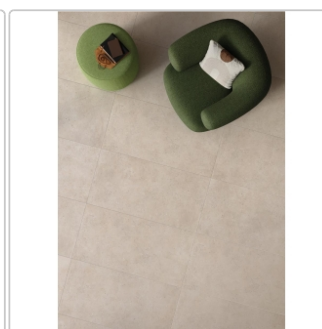

Produktinformation

Keope District Ivory Boden- und Wandfliese Spazzolato (R10) 120x120 (119,5x119,5) cm

Art-Nr.: IBC3 / GTIN: 788845848628 / Marke: [Keope](#)

49,95EUR / m²

Grundpreis: 142,86EUR / Paket
inkl. 19% USt. zzgl. Versand

Mengenrabatt

Ab	46,95EUR - Sie sparen 3,00EUR,
57,2	Grundpreis: 134,28EUR / Paket
m ²	

Lieferzeit: 3-4 Wochen - **WIRD FÜR SIE BESTELLT**

Produktinformation

Art:	Boden- und Wandfliese
Farbe:	District Ivory
Farbspiel:	V2 - mittlere Variation
Frostbeständig:	ja
Gewicht:	21,29 kg/m ²
Kalibriert:	ja
Material:	Feinsteinzeug
Materialstärke:	9 mm
Nennmass:	120x120 (119,5x119,5) cm
Oberfläche:	ULTRAmatt
Optik:	Betonoptik
Rutschhemmung:	R10 A+B
Serie:	District
Sortierung:	1. Sortierung
Stück je Paket:	2
Stück je Palette:	40