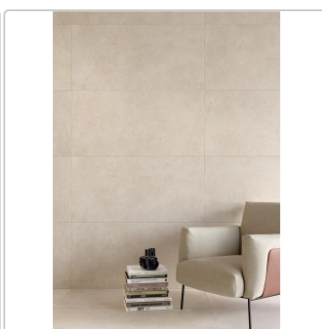

Produktinformation

Keope District Ivory Boden- und Wandfliese Spazzolato (R10) 120x120 (119,5x119,5) cm

Art-Nr.: IBC3 / GTIN: 788845848628 / Marke: [Keope](#)

49,95EUR / m²

Grundpreis: 142,86EUR / Paket
inkl. 19% USt. zzgl. Versand

Mengenrabatt

Ab	46,95EUR - Sie sparen 3,00EUR,
57,2	Grundpreis: 134,28EUR / Paket
m ²	

Lieferzeit: 3-4 Wochen - **WIRD FÜR SIE BESTELLT**

Produktinformation

Art:	Boden- und Wandfliese
Farbe:	District Ivory
Farbspiel:	V2 - mittlere Variation
Frostbeständig:	ja
Gewicht:	21,29 kg/m ²
Kalibriert:	ja
Material:	Feinsteinzeug
Materialstärke:	9 mm
Nennmass:	120x120 (119,5x119,5) cm
Oberfläche:	ULTRAmatt
Optik:	Betonoptik
Rutschhemmung:	R10 A+B
Serie:	District
Sortierung:	1. Sortierung
Stück je Paket:	2
Stück je Palette:	40