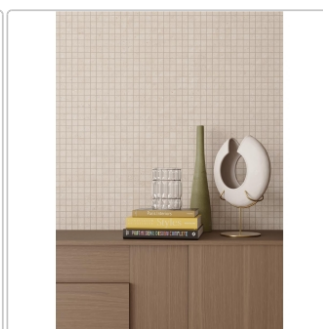

Produktinformation

Keope District Ivory Boden- und Wandfliese Spazzolato (R10) 120x120 (119,5x119,5) cm

Art-Nr.: IBC3 / GTIN: 788845848628 / Marke: [Keope](#)

49,95EUR / m²

Grundpreis: 142,86EUR / Paket
inkl. 19% USt. zzgl. Versand

Mengenrabatt

Ab	46,95EUR - Sie sparen 3,00EUR,
57,2	Grundpreis: 134,28EUR / Paket
m ²	

Lieferzeit: 3-4 Wochen - **WIRD FÜR SIE BESTELLT**

Produktinformation

Art:	Boden- und Wandfliese
Farbe:	District Ivory
Farbspiel:	V2 - mittlere Variation
Frostbeständig:	ja
Gewicht:	21,29 kg/m ²
Kalibriert:	ja
Material:	Feinsteinzeug
Materialstärke:	9 mm
Nennmass:	120x120 (119,5x119,5) cm
Oberfläche:	ULTRAmatt
Optik:	Betonoptik
Rutschhemmung:	R10 A+B
Serie:	District
Sortierung:	1. Sortierung
Stück je Paket:	2
Stück je Palette:	40