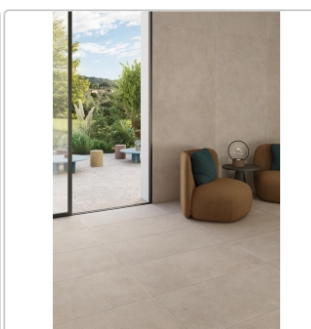

Produktinformation

Keope District Greige Boden- und Wandfliese Spazzolato (R10) 120x120 (119,5x119,5) cm

Art-Nr.: IBC1 / GTIN: 788845845382 / Marke: [Keope](#)

49,95EUR / m²

Grundpreis: 142,86EUR / Paket
inkl. 19% USt. zzgl. Versand

Mengenrabatt

Ab	46,95EUR - Sie sparen 3,00EUR,
57,2	Grundpreis: 134,28EUR / Paket
m ²	

Lieferzeit: 3-4 Wochen - **WIRD FÜR SIE
BESTELLT**

Produktinformation

Art:	Boden- und Wandfliese
Farbe:	District Greige
Farbspiel:	V2 - mittlere Variation
Frostbeständig:	ja
Gewicht:	21,29 kg/m ²
Kalibriert:	ja
Material:	Feinsteinzeug
Materialstärke:	9 mm
Nennmass:	120x120 (119,5x119,5) cm
Oberfläche:	ULTRAmatt
Optik:	Betnoptik
Rutschhemmung:	R10 A+B
Serie:	District
Sortierung:	1. Sortierung
Stück je Paket:	2
Stück je Palette:	40
