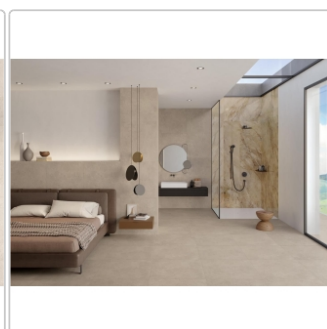

Mengenrabatt

Ab	46,95EUR - Sie sparen 3,00EUR,
57,2	Grundpreis: 134,28EUR / Paket
m ²	

Lieferzeit: 3-4 Wochen - **WIRD FÜR SIE
BESTELLT**

Produktinformation

Art:	Boden- und Wandfliese
Farbe:	District Greige
Farbspiel:	V2 - mittlere Variation
Frostbeständig:	ja
Gewicht:	21,29 kg/m ²
Kalibriert:	ja
Material:	Feinsteinzeug
Materialstärke:	9 mm
Nennmass:	120x120 (119,5x119,5) cm
Oberfläche:	ULTRAmatt
Optik:	Betnoptik
Rutschhemmung:	R10 A+B
Serie:	District
Sortierung:	1. Sortierung
Stück je Paket:	2
Stück je Palette:	40
