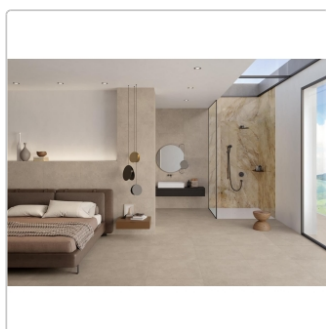

Produktinformation

Keope District Greige Boden- und Wandfliese Spazzolato (R10) 120x120 (119,5x119,5) cm

Art-Nr.: IBC1 / GTIN: 788845845382 / Marke: [Keope](#)

49,95EUR / m²

Grundpreis: 142,86EUR / Paket
inkl. 19% USt. zzgl. Versand

Mengenrabatt

Ab	46,95EUR - Sie sparen 3,00EUR,
57,2	Grundpreis: 134,28EUR / Paket
m ²	

Lieferzeit: 3-4 Wochen - **WIRD FÜR SIE
BESTELLT**

Produktinformation

Art:	Boden- und Wandfliese
Farbe:	District Greige
Farbspiel:	V2 - mittlere Variation
Frostbeständig:	ja
Gewicht:	21,29 kg/m ²
Kalibriert:	ja
Material:	Feinsteinzeug
Materialstärke:	9 mm
Nennmass:	120x120 (119,5x119,5) cm
Oberfläche:	ULTRAmatt
Optik:	Betnoptik
Rutschhemmung:	R10 A+B
Serie:	District
Sortierung:	1. Sortierung
Stück je Paket:	2
Stück je Palette:	40
