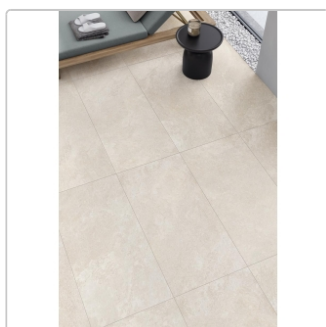

Produktinformation

Keope Arke Ivory Terrassenplatte Strukturiert (R11) 60x120 cm

Art-Nr.: I6W5 / GTIN: 788845897770 / Marke: [Keope](#)

Sonderangebot*

59,95EUR / m²

Sonderangebot 67,95EUR (Sie sparen 8,00EUR)

Grundpreis: 43,16EUR / Paket
inkl. 19% USt. zzgl. Versand

Mengenrabatt

Ab	56,95EUR - Sie sparen 11,00EUR,
25,2	Grundpreis: 41,00EUR / Paket
m²	

Lieferzeit: 3-4 Wochen - **WIRD FÜR SIE
BESTELLT**