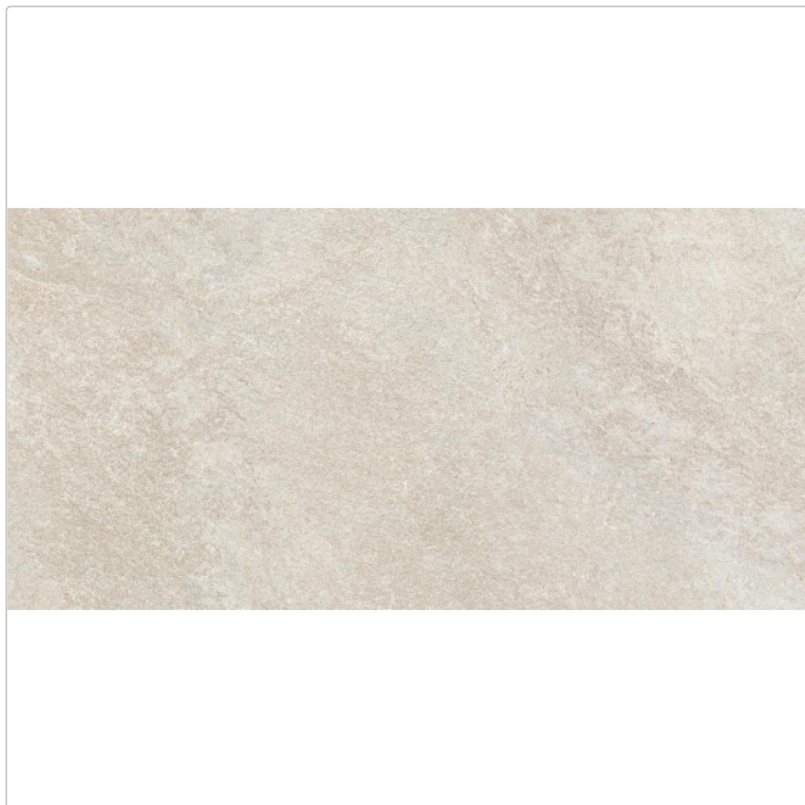

# Keope Arke Ivory Terrassenplatte Strukturiert (R11) 60x120 cm

Art-Nr.: I6W5 / GTIN: 788845897770 / Marke: [Keope](#)

## Produktinformation

Art:	Terrassenplatte
Farbspiel:	V3 - hohe Variation
Farbe:	Arkè Ivory
Frostbeständig:	ja
Gewicht:	45,14 kg/m <sup>2</sup>
Kalibriert:	ja
Material:	Feinsteinzeug
Materialstärke:	20 mm
Nennmass:	60x120 cm
Oberfläche:	ULTRAmatt R11
Optik:	Natursteinoptik
Rutschhemmung:	R11 A+B+C
Serie:	Arke
Sortierung:	1. Sortierung
Stück je Paket:	1
Stück je Palette:	35