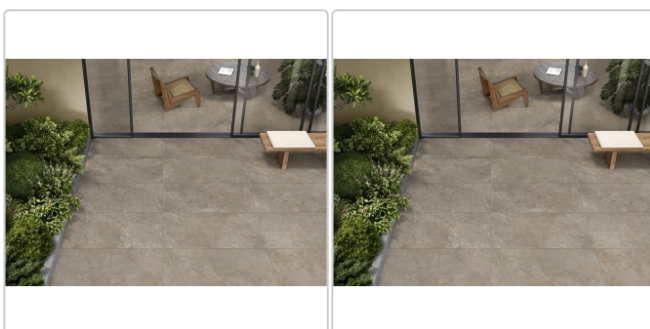

Produktinformation

Keope Arke Clay Terrassenplatte Strukturiert (R11) 60x120 cm

Art-Nr.: I6W3 / GTIN: 788845897756 / Marke: [Keope](#)

Sonderangebot*

59,95EUR / m²

Sonderangebot 67,95EUR (Sie sparen 8,00EUR)

Grundpreis: 43,16EUR / Paket
inkl. 19% USt. zzgl. Versand

Mengenrabatt

Ab	56,95EUR - Sie sparen 11,00EUR,
25,2	Grundpreis: 41,00EUR / Paket
m²	

Lieferzeit: 3-4 Wochen - **WIRD FÜR SIE
BESTELT**