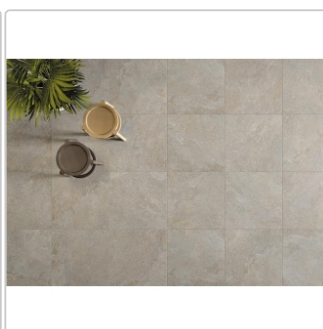

Produktinformation

Keope Arke Grey Terrassenplatte Strukturiert (R11) 60x120 cm

Art-Nr.: I6W2 / GTIN: 788845897749 / Marke: [Keope](#)

Sonderangebot*

59,95EUR / m²

Sonderangebot 67,95EUR (Sie sparen 8,00EUR)

Grundpreis: 43,16EUR / Paket
inkl. 19% USt. zzgl. Versand

Mengenrabatt

Ab	56,95EUR - Sie sparen 11,00EUR,
25,2	Grundpreis: 41,00EUR / Paket
m²	

Lieferzeit: 3-4 Wochen - **WIRD FÜR SIE
BESTELLT**