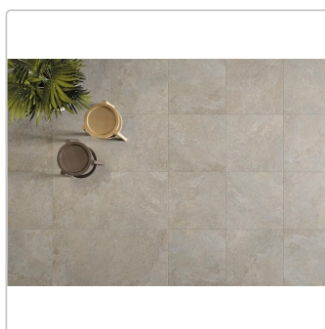

Produktinformation

Keope Arke Grey Terrassenplatte Strukturiert (R11) 60x120 cm

Art-Nr.: I6W2 / GTIN: 788845897749 / Marke: [Keope](#)

Sonderangebot*

59,95EUR / m²

Sonderangebot 67,95EUR (Sie sparen 8,00EUR)

Grundpreis: 43,16EUR / Paket
inkl. 19% USt. zzgl. Versand

Mengenrabatt

Ab	56,95EUR - Sie sparen 11,00EUR,
25,2	Grundpreis: 41,00EUR / Paket
m²	

Lieferzeit: 3-4 Wochen - **WIRD FÜR SIE
BESTELLT**