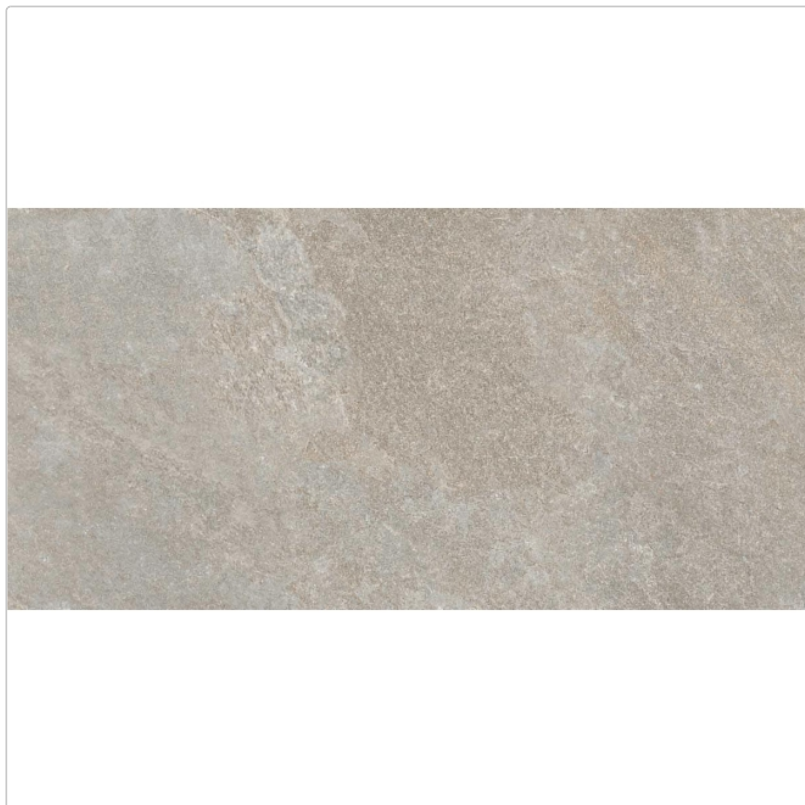

Produktinformation

Keope Arke Grey Terrassenplatte Strukturiert (R11) 60x120 cm

Art-Nr.: I6W2 / GTIN: 788845897749 / Marke: [Keope](#)

Sonderangebot*

59,95EUR / m²

Sonderangebot 67,95EUR (Sie sparen 8,00EUR)

Art:	Terrassenplatte
Farbspiel:	V3 - hohe Variation
Farbe:	Arkè Grey
Frostbeständig:	ja
Gewicht:	45,14 kg/m ²
Kalibriert:	ja
Material:	Feinsteinzeug
Materialstärke:	20 mm
Nennmass:	60x120 cm
Oberfläche:	ULTRAmatt R11
Optik:	Natursteinoptik
Rutschhemmung:	R11 A+B+C
Serie:	Arke
Sortierung:	1. Sortierung
Stück je Paket:	1
Stück je Palette:	35
