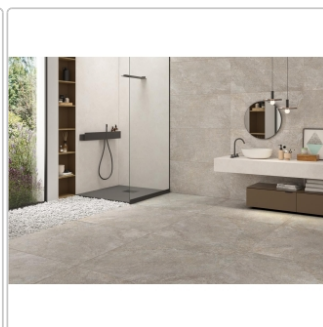

Produktinformation

Keope Arke Grey Boden- und Wandfliese Spazzolato (R10) 30x60 cm

Art-Nr.: I612 / GTIN: 788845902399 / Marke: [Keope](#)

32,95EUR / m²

Grundpreis: 41,52EUR / Paket

inkl. 19% USt. zzgl. Versand

Lieferzeit: 3-4 Wochen - **WIRD FÜR SIE BESTELT**

Produktinformation

Art:	Boden- und Wandfliese
Farbe:	Arkè Grey
Farbspiel:	V3 - hohe Variation
Frostbeständig:	ja
Gewicht:	19,84 kg/m ²
Kalibriert:	ja
Material:	Feinsteinzeug
Materialstärke:	9 mm
Nennmass:	30x60 cm
Oberfläche:	ULTRAmatt
Optik:	Natursteinoptik
Rutschhemmung:	R10 A+B
Serie:	Arke
Sortierung:	1. Sortierung
Stück je Paket:	7
Stück je Palette:	280
