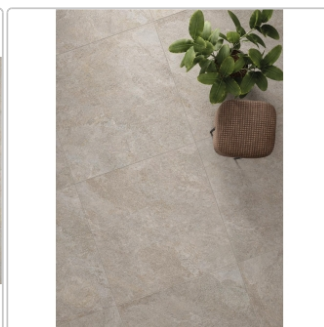

Produktinformation

Keope Arke Grey Boden- und Wandfliese Spazzolato (R10) 30x60 cm

Art-Nr.: I612 / GTIN: 788845902399 / Marke: [Keope](#)

32,95EUR / m²

Grundpreis: 41,52EUR / Paket

inkl. 19% USt. zzgl. Versand

Lieferzeit: 3-4 Wochen - **WIRD FÜR SIE BESTELT**

Produktinformation

Art:	Boden- und Wandfliese
Farbe:	Arkè Grey
Farbspiel:	V3 - hohe Variation
Frostbeständig:	ja
Gewicht:	19,84 kg/m ²
Kalibriert:	ja
Material:	Feinsteinzeug
Materialstärke:	9 mm
Nennmass:	30x60 cm
Oberfläche:	ULTRAmatt
Optik:	Natursteinoptik
Rutschhemmung:	R10 A+B
Serie:	Arke
Sortierung:	1. Sortierung
Stück je Paket:	7
Stück je Palette:	280
