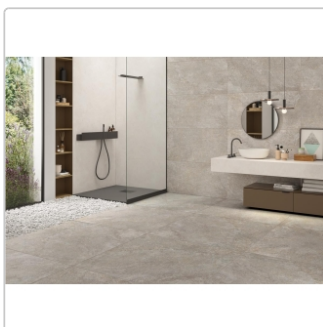

Produktinformation

Keope Arke Grey Boden- und Wandfliese Spazzolato (R10) 30x60 cm

Art-Nr.: I612 / GTIN: 788845902399 / Marke: [Keope](#)

32,95EUR / m²

Grundpreis: 41,52EUR / Paket

inkl. 19% USt. zzgl. Versand

Lieferzeit: 3-4 Wochen - **WIRD FÜR SIE BESTELT**

Produktinformation

Art:	Boden- und Wandfliese
Farbe:	Arkè Grey
Farbspiel:	V3 - hohe Variation
Frostbeständig:	ja
Gewicht:	19,84 kg/m ²
Kalibriert:	ja
Material:	Feinsteinzeug
Materialstärke:	9 mm
Nennmass:	30x60 cm
Oberfläche:	ULTRAmatt
Optik:	Natursteinoptik
Rutschhemmung:	R10 A+B
Serie:	Arke
Sortierung:	1. Sortierung
Stück je Paket:	7
Stück je Palette:	280
