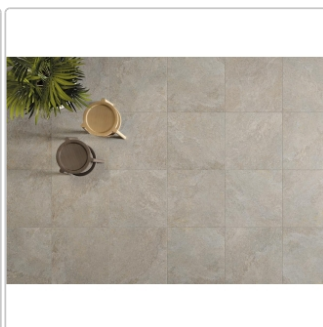

Produktinformation

Keope Arke Grey Boden- und Wandfliese Spazzolato (R10) 30x60 cm

Art-Nr.: I612 / GTIN: 788845902399 / Marke: [Keope](#)

32,95EUR / m²

Grundpreis: 41,52EUR / Paket

inkl. 19% USt. zzgl. Versand

Lieferzeit: 3-4 Wochen - **WIRD FÜR SIE BESTELT**

Produktinformation

Art:	Boden- und Wandfliese
Farbe:	Arkè Grey
Farbspiel:	V3 - hohe Variation
Frostbeständig:	ja
Gewicht:	19,84 kg/m ²
Kalibriert:	ja
Material:	Feinsteinzeug
Materialstärke:	9 mm
Nennmass:	30x60 cm
Oberfläche:	ULTRAmatt
Optik:	Natursteinoptik
Rutschhemmung:	R10 A+B
Serie:	Arke
Sortierung:	1. Sortierung
Stück je Paket:	7
Stück je Palette:	280
