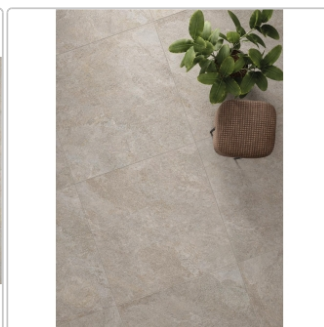

Produktinformation

Keope Arke Grey Boden- und Wandfliese Spazzolato (R10) 60x60 cm

Art-Nr.: I6H2 / GTIN: 788845902344 / Marke: [Keope](#)

35,95EUR / m²

Grundpreis: 38,83EUR / Paket

inkl. 19% USt. zzgl. Versand

Lieferzeit: 3-4 Wochen - **WIRD FÜR SIE BESTELLT**

Produktinformation

Art:	Boden- und Wandfliese
Farbe:	Arkè Grey
Farbspiel:	V3 - hohe Variation
Frostbeständig:	ja
Gewicht:	19,44 kg/m ²
Kalibriert:	ja
Material:	Feinsteinzeug
Materialstärke:	9 mm
Nennmass:	60x60 cm
Oberfläche:	ULTRAmatt
Optik:	Natursteinoptik
Rutschhemmung:	R10 A+B
Serie:	Arke
Sortierung:	1. Sortierung
Stück je Paket:	3
Stück je Palette:	120
