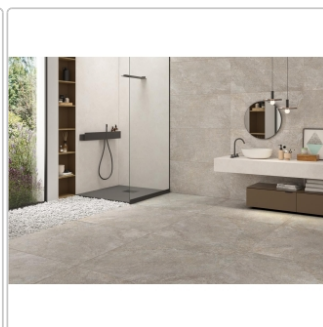

Produktinformation

Keope Arke Grey Boden- und Wandfliese Spazzolato (R10) 60x60 cm

Art-Nr.: I6H2 / GTIN: 788845902344 / Marke: [Keope](#)

35,95EUR / m²

Grundpreis: 38,83EUR / Paket

inkl. 19% USt. zzgl. Versand

Lieferzeit: 3-4 Wochen - **WIRD FÜR SIE BESTELLT**

Produktinformation

Art:	Boden- und Wandfliese
Farbe:	Arkè Grey
Farbspiel:	V3 - hohe Variation
Frostbeständig:	ja
Gewicht:	19,44 kg/m ²
Kalibriert:	ja
Material:	Feinsteinzeug
Materialstärke:	9 mm
Nennmass:	60x60 cm
Oberfläche:	ULTRAmatt
Optik:	Natursteinoptik
Rutschhemmung:	R10 A+B
Serie:	Arke
Sortierung:	1. Sortierung
Stück je Paket:	3
Stück je Palette:	120
