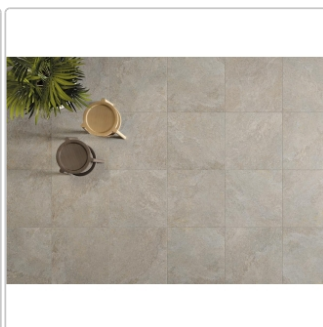

Produktinformation

Keope Arke Grey Boden- und Wandfliese Spazzolato (R10) 60x60 cm

Art-Nr.: I6H2 / GTIN: 788845902344 / Marke: [Keope](#)

35,95EUR / m²

Grundpreis: 38,83EUR / Paket

inkl. 19% USt. zzgl. Versand

Lieferzeit: 3-4 Wochen - **WIRD FÜR SIE BESTELLT**

Produktinformation

Art:	Boden- und Wandfliese
Farbe:	Arkè Grey
Farbspiel:	V3 - hohe Variation
Frostbeständig:	ja
Gewicht:	19,44 kg/m ²
Kalibriert:	ja
Material:	Feinsteinzeug
Materialstärke:	9 mm
Nennmass:	60x60 cm
Oberfläche:	ULTRAmatt
Optik:	Natursteinoptik
Rutschhemmung:	R10 A+B
Serie:	Arke
Sortierung:	1. Sortierung
Stück je Paket:	3
Stück je Palette:	120
