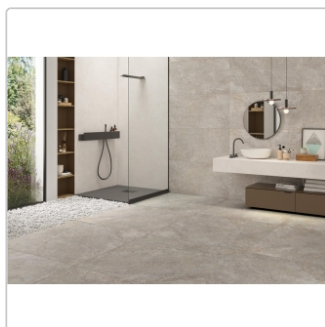

Produktinformation

Keope Arke Grey Boden- und Wandfliese Spazzolato (R10) 60x60 cm

Art-Nr.: I6H2 / GTIN: 788845902344 / Marke: [Keope](#)

35,95EUR / m²

Grundpreis: 38,83EUR / Paket

inkl. 19% USt. zzgl. Versand

Lieferzeit: 3-4 Wochen - **WIRD FÜR SIE BESTELLT**

Produktinformation

Art:	Boden- und Wandfliese
Farbe:	Arkè Grey
Farbspiel:	V3 - hohe Variation
Frostbeständig:	ja
Gewicht:	19,44 kg/m ²
Kalibriert:	ja
Material:	Feinsteinzeug
Materialstärke:	9 mm
Nennmass:	60x60 cm
Oberfläche:	ULTRAmatt
Optik:	Natursteinoptik
Rutschhemmung:	R10 A+B
Serie:	Arke
Sortierung:	1. Sortierung
Stück je Paket:	3
Stück je Palette:	120
