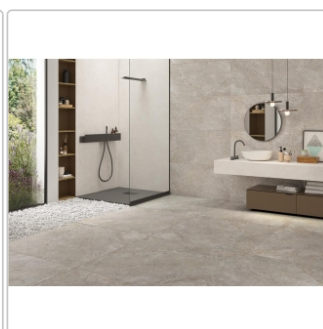

Produktinformation

Keope Arke Grey Boden- und Wandfliese Spazzolato (R10) 60x120 cm

Art-Nr.: I6D2 / GTIN: 788845897565 / Marke: [Keope](#)

39,95EUR / m²

Grundpreis: 57,53EUR / Paket
inkl. 19% USt. zzgl. Versand

Mengenrabatt

Ab 50,4 m² 36,95EUR - Sie sparen 3,00EUR,
Grundpreis: 53,21EUR / Paket

Lieferzeit: 3-4 Wochen - **WIRD FÜR SIE BESTELLT**