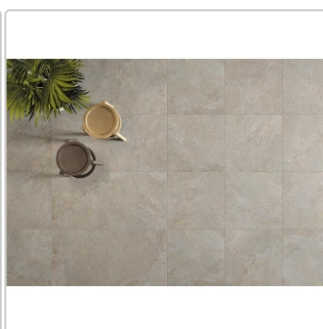

# Keope Arke Grey Boden- und Wandfliese Spazzolato (R10) 60x120 cm

Art-Nr.: I6D2 / GTIN: 788845897565 / Marke: [Keope](#)

**39,95EUR** / m<sup>2</sup>

Grundpreis: 57,53EUR / Paket  
inkl. 19% USt. zzgl. Versand

## Produktinformation

Art:	Boden- und Wandfliese
Farbe:	Arkè Grey
Farbspiel:	V3 - hohe Variation
Frostbeständig:	ja
Gewicht:	21,53 kg/m <sup>2</sup>
Kalibriert:	ja
Material:	Feinsteinzeug
Materialstärke:	9 mm
Nennmass:	60x120 cm
Oberfläche:	ULTRAmatt
Optik:	Natursteinoptik
Rutschhemmung:	R10 A+B
Serie:	Arke
Sortierung:	1. Sortierung
Stück je Paket:	2
Stück je Palette:	70