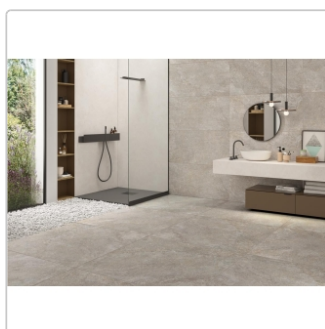

Produktinformation

Keope Arke Grey Boden- und Wandfliese Spazzolato (R10) 60x120 cm

Art-Nr.: I6D2 / GTIN: 788845897565 / Marke: [Keope](#)

39,95EUR / m²

Grundpreis: 57,53EUR / Paket
inkl. 19% USt. zzgl. Versand

Mengenrabatt

Ab 50,4 m² 36,95EUR - Sie sparen 3,00EUR,
Grundpreis: 53,21EUR / Paket

Lieferzeit: 3-4 Wochen - **WIRD FÜR SIE BESTELLT**