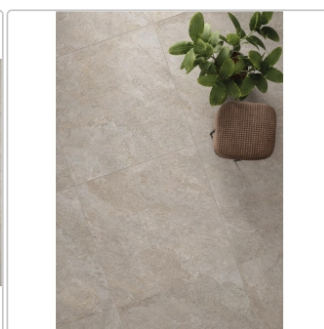

# Keope Arke Grey Boden- und Wandfliese Spazzolato (R10) 60x120 cm

Art-Nr.: I6D2 / GTIN: 788845897565 / Marke: [Keope](#)

**39,95EUR** / m<sup>2</sup>

Grundpreis: 57,53EUR / Paket  
inkl. 19% USt. zzgl. Versand

## Produktinformation

Art:	Boden- und Wandfliese
Farbe:	Arkè Grey
Farbspiel:	V3 - hohe Variation
Frostbeständig:	ja
Gewicht:	21,53 kg/m <sup>2</sup>
Kalibriert:	ja
Material:	Feinsteinzeug
Materialstärke:	9 mm
Nennmass:	60x120 cm
Oberfläche:	ULTRAmatt
Optik:	Natursteinoptik
Rutschhemmung:	R10 A+B
Serie:	Arke
Sortierung:	1. Sortierung
Stück je Paket:	2
Stück je Palette:	70