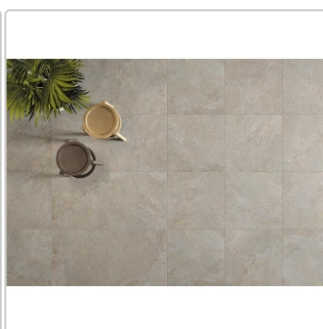

# Keope Arke Grey Boden- und Wandfliese Spazzolato (R10) 120x120 (119,5x119,5) cm

Art-Nr.: I6C2 / GTIN: 788845897503 / Marke: [Keope](#)

**49,95EUR** / m<sup>2</sup>

Grundpreis: 142,86EUR / Paket  
inkl. 19% USt. zzgl. Versand

## Produktinformation

Art:	Boden- und Wandfliese
Farbe:	Arkè Grey
Farbspiel:	V3 - hohe Variation
Frostbeständig:	ja
Gewicht:	21,29 kg/m <sup>2</sup>
Kalibriert:	ja
Material:	Feinsteinzeug
Materialstärke:	9 mm
Nennmass:	120x120 (119,5x119,5) cm
Oberfläche:	ULTRAmatt
Optik:	Natursteinoptik
Rutschhemmung:	R10 A+B
Serie:	Arke
Sortierung:	1. Sortierung
Stück je Paket:	2
Stück je Palette:	40