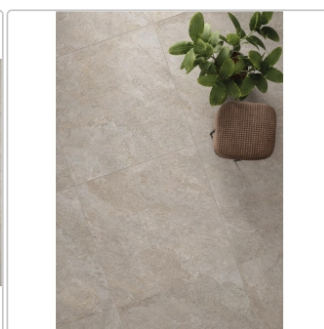

# Keope Arke Grey Boden- und Wandfliese Spazzolato (R10) 120x120 (119,5x119,5) cm

Art-Nr.: I6C2 / GTIN: 788845897503 / Marke: [Keope](#)

**49,95EUR** / m<sup>2</sup>

Grundpreis: 142,86EUR / Paket  
inkl. 19% USt. zzgl. Versand

## Produktinformation

Art:	Boden- und Wandfliese
Farbe:	Arkè Grey
Farbspiel:	V3 - hohe Variation
Frostbeständig:	ja
Gewicht:	21,29 kg/m <sup>2</sup>
Kalibriert:	ja
Material:	Feinsteinzeug
Materialstärke:	9 mm
Nennmass:	120x120 (119,5x119,5) cm
Oberfläche:	ULTRAmatt
Optik:	Natursteinoptik
Rutschhemmung:	R10 A+B
Serie:	Arke
Sortierung:	1. Sortierung
Stück je Paket:	2
Stück je Palette:	40