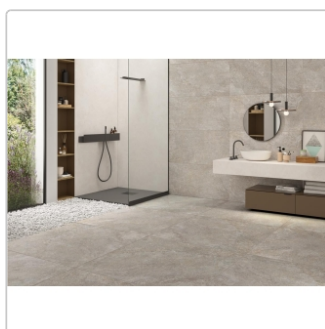

# Keope Arke Grey Boden- und Wandfliese Spazzolato (R10) 120x120 (119,5x119,5) cm

Art-Nr.: I6C2 / GTIN: 788845897503 / Marke: [Keope](#)

**49,95EUR** / m<sup>2</sup>

Grundpreis: 142,86EUR / Paket  
inkl. 19% USt. zzgl. Versand

## Produktinformation

Art:	Boden- und Wandfliese
Farbe:	Arkè Grey
Farbspiel:	V3 - hohe Variation
Frostbeständig:	ja
Gewicht:	21,29 kg/m <sup>2</sup>
Kalibriert:	ja
Material:	Feinsteinzeug
Materialstärke:	9 mm
Nennmass:	120x120 (119,5x119,5) cm
Oberfläche:	ULTRAmatt
Optik:	Natursteinoptik
Rutschhemmung:	R10 A+B
Serie:	Arke
Sortierung:	1. Sortierung
Stück je Paket:	2
Stück je Palette:	40