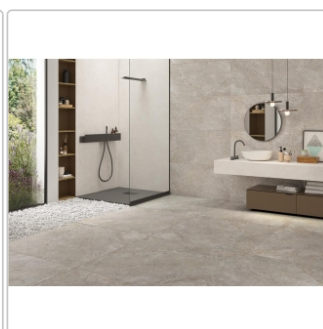

Produktinformation

Keope Arke Grey Boden- und Wandfliese Spazzolato (R10) 120x120 (119,5x119,5) cm

Art-Nr.: I6C2 / GTIN: 788845897503 / Marke: [Keope](#)

49,95EUR / m²

Grundpreis: 142,86EUR / Paket
inkl. 19% USt. zzgl. Versand

Mengenrabatt

Ab	46,95EUR - Sie sparen 3,00EUR,
57,2	Grundpreis: 134,28EUR / Paket
m²	

Lieferzeit: 3-4 Wochen - **WIRD FÜR SIE BESTELLT**