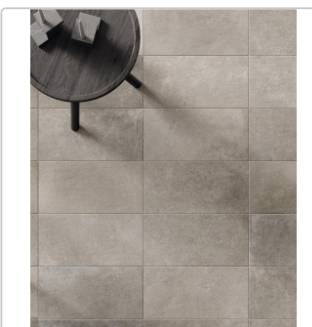

Produktinformation

Keope Street Londra Grey Boden- und Wandfliese Strukturiert (R10) 22,5x45 cm

Art-Nr.: I4J1 / GTIN: 788845897251 / Marke: [Keope](#)

41,00EUR / m²

Grundpreis: 54,33EUR / Paket
inkl. 19% USt. zzgl. Versand

Lieferzeit: 3-4 Wochen - **WIRD FÜR SIE
BESTELLT**

Produktinformation

Art:	Boden- und Wandfliese
Farbe:	Street Londra Grey
Frostbeständig:	ja
Gewicht:	16,64 kg/m ²
Kalibriert:	nein
Material:	Feinsteinzeug
Materialstärke:	8,5 mm
Nennmass:	22,5x45 cm
Oberfläche:	Strukturiert (R10)
Optik:	Natursteinoptik
Rutschhemmung:	R10 A+B
Serie:	Street
Sortierung:	1. Sortierung
Stück je Paket:	14
Stück je Palette:	560
