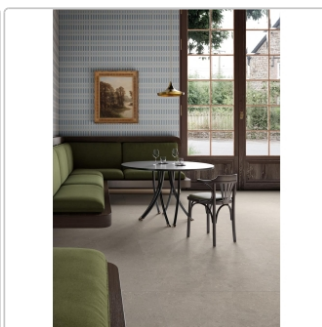

Produktinformation

Keope Heritage Grey Boden- und Wandfliese Strukturiert (R11) 30x60 cm

Art-Nr.: I4IJ / GTIN: 788845851123 / Marke: [Keope](#)

32,95EUR / m²

Grundpreis: 41,52EUR / Paket

inkl. 19% USt. zzgl. Versand

Lieferzeit: 3-4 Wochen - **WIRD FÜR SIE
BESTELT**

Produktinformation

Art:	Boden- und Wandfliese
Farbe:	Heritage Grey
Farbspiel:	V2 - mittlere Variation
Frostbeständig:	ja
Gewicht:	19,84 kg/m ²
Kalibriert:	ja
Material:	Feinsteinzeug
Materialstärke:	9 mm
Nennmass:	30x60 cm
Optik:	Natursteinoptik
Rutschhemmung:	R11 A+B+C
Serie:	Heritage
Sortierung:	1. Sortierung
Stück je Paket:	7
Stück je Palette:	280