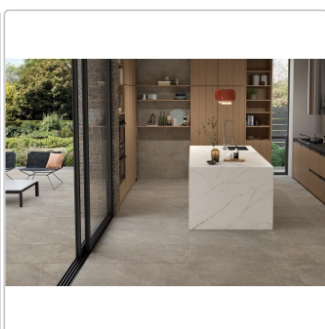

Produktinformation

Keope Arke Clay Boden- und Wandfliese Strukturiert (R11) 30x60 cm

Art-Nr.: I316 / GTIN: 788845902450 / Marke: [Keope](#)

32,95EUR / m²

Grundpreis: 41,52EUR / Paket

inkl. 19% USt. zzgl. Versand

Lieferzeit: 3-4 Wochen - **WIRD FÜR SIE BESTELLT**

Produktinformation

Art:	Boden- und Wandfliese
Farbe:	Arkè Clay
Farbspiel:	V3 - hohe Variation
Frostbeständig:	ja
Gewicht:	19,84 kg/m ²
Kalibriert:	ja
Material:	Feinsteinzeug
Materialstärke:	9 mm
Nennmass:	30x60 cm
Oberfläche:	ULTRAmatt R11
Optik:	Natursteinoptik
Rutschhemmung:	R11 A+B+C
Serie:	Arke
Sortierung:	1. Sortierung
Stück je Paket:	7
Stück je Palette:	280
