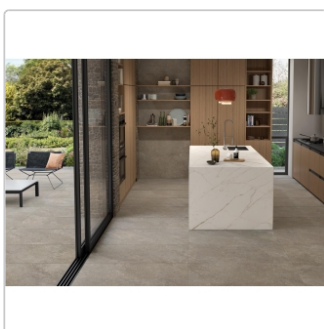

Produktinformation

Keope Arke Clay Boden- und Wandfliese Strukturiert (R11) 30x60 cm

Art-Nr.: I316 / GTIN: 788845902450 / Marke: [Keope](#)

32,95EUR / m²

Grundpreis: 41,52EUR / Paket

inkl. 19% USt. zzgl. Versand

Lieferzeit: 3-4 Wochen - **WIRD FÜR SIE BESTELLT**

Produktinformation

Art:	Boden- und Wandfliese
Farbe:	Arkè Clay
Farbspiel:	V3 - hohe Variation
Frostbeständig:	ja
Gewicht:	19,84 kg/m ²
Kalibriert:	ja
Material:	Feinsteinzeug
Materialstärke:	9 mm
Nennmass:	30x60 cm
Oberfläche:	ULTRAmatt R11
Optik:	Natursteinoptik
Rutschhemmung:	R11 A+B+C
Serie:	Arke
Sortierung:	1. Sortierung
Stück je Paket:	7
Stück je Palette:	280
