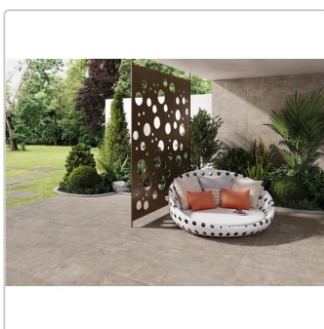

Produktinformation

Keope Percorsi Frame Imperiale Walnut Boden- und Wandfliese Strukturiert (R11) 30x60 cm

Art-Nr.: I3GJ / GTIN: 788845770837 / Marke: [Keope](#)

32,95EUR / m²

Grundpreis: 41,52EUR / Paket

inkl. 19% USt. zzgl. Versand

Lieferzeit: 3-4 Wochen - **WIRD FÜR SIE BESTELLT**

Produktinformation

Art:	Boden- und Wandfliese
Farbe:	Percorsi Frame Imperiale Waln.
Farbspiel:	V3 - hohe Variation
Frostbeständig:	ja
Gewicht:	19,84 kg/m ²
Kalibriert:	ja
Material:	Feinsteinzeug
Materialstärke:	9 mm
Nennmass:	30x60 cm
Optik:	Natursteinoptik
Rutschhemmung:	R11 A+B+C
Serie:	Percorsi Frame
Sortierung:	1. Sortierung
Stück je Paket:	7
Stück je Palette:	280
