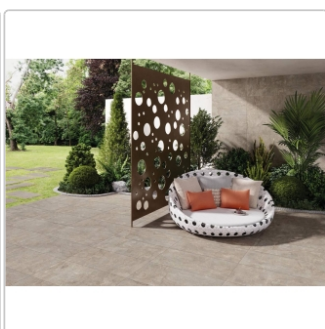

Produktinformation

Keope Percorsi Frame Imperiale Walnut Boden- und Wandfliese Strukturiert (R11) 30x60 cm

Art-Nr.: I3GJ / GTIN: 788845770837 / Marke: [Keope](#)

32,95EUR / m²

Grundpreis: 41,52EUR / Paket

inkl. 19% USt. zzgl. Versand

Lieferzeit: 3-4 Wochen - **WIRD FÜR SIE BESTELLT**

Produktinformation

Art:	Boden- und Wandfliese
Farbe:	Percorsi Frame Imperiale Waln.
Farbspiel:	V3 - hohe Variation
Frostbeständig:	ja
Gewicht:	19,84 kg/m ²
Kalibriert:	ja
Material:	Feinsteinzeug
Materialstärke:	9 mm
Nennmass:	30x60 cm
Optik:	Natursteinoptik
Rutschhemmung:	R11 A+B+C
Serie:	Percorsi Frame
Sortierung:	1. Sortierung
Stück je Paket:	7
Stück je Palette:	280
