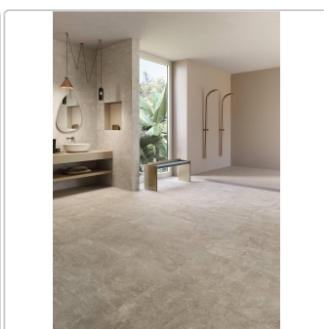

Produktinformation

Keope Percorsi Frame Imperiale Walnut Boden- und Wandfliese Strukturiert (R11) 30x60 cm

Art-Nr.: I3GJ / GTIN: 788845770837 / Marke: [Keope](#)

32,95EUR / m²

Grundpreis: 41,52EUR / Paket

inkl. 19% USt. zzgl. Versand

Lieferzeit: 3-4 Wochen - **WIRD FÜR SIE BESTELLT**

Produktinformation

Art:	Boden- und Wandfliese
Farbe:	Percorsi Frame Imperiale Waln.
Farbspiel:	V3 - hohe Variation
Frostbeständig:	ja
Gewicht:	19,84 kg/m ²
Kalibriert:	ja
Material:	Feinsteinzeug
Materialstärke:	9 mm
Nennmass:	30x60 cm
Optik:	Natursteinoptik
Rutschhemmung:	R11 A+B+C
Serie:	Percorsi Frame
Sortierung:	1. Sortierung
Stück je Paket:	7
Stück je Palette:	280
