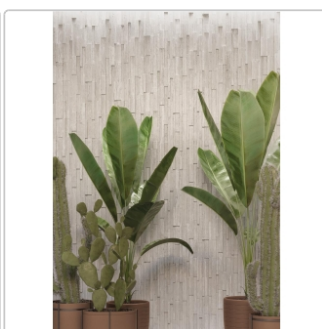

# Keope Trevi Pearl Boden- und Wandfliese Silky 60x120 cm

Art-Nr.: I3D3 / GTIN: 788845897213 / Marke: [Keope](#)

**39,95EUR** / m<sup>2</sup>

Grundpreis: 57,53EUR / Paket  
inkl. 19% USt. zzgl. Versand

## Produktinformation

Art:	Boden- und Wandfliese
Farbe:	Trevi Pearl
Farbspiel:	V2 - mittlere Variation
Frostbeständig:	ja
Gewicht:	21,53 kg/m <sup>2</sup>
Kalibriert:	ja
Material:	Feinsteinzeug
Materialstärke:	9 mm
Nennmass:	60x120 cm
Oberfläche:	Silky
Optik:	Travertinoptik
Serie:	Trevi
Sortierung:	1. Sortierung
Stück je Paket:	2
Stück je Palette:	70