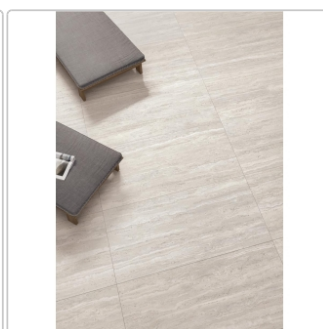

# Keope Trevi Pearl Boden- und Wandfliese Silky 60x120 cm

Art-Nr.: I3D3 / GTIN: 788845897213 / Marke: [Keope](#)

**39,95EUR** / m<sup>2</sup>

Grundpreis: 57,53EUR / Paket  
inkl. 19% USt. zzgl. Versand

## Produktinformation

Art:	Boden- und Wandfliese
Farbe:	Trevi Pearl
Farbspiel:	V2 - mittlere Variation
Frostbeständig:	ja
Gewicht:	21,53 kg/m <sup>2</sup>
Kalibriert:	ja
Material:	Feinsteinzeug
Materialstärke:	9 mm
Nennmass:	60x120 cm
Oberfläche:	Silky
Optik:	Travertinoptik
Serie:	Trevi
Sortierung:	1. Sortierung
Stück je Paket:	2
Stück je Palette:	70