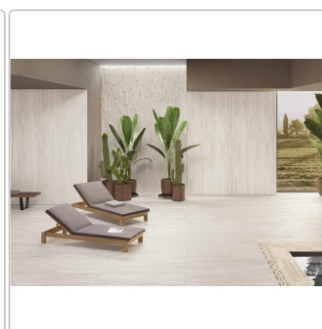

Produktinformation

Keope Trevi Pearl Boden- und Wandfliese Silky 60x120 cm

Art-Nr.: I3D3 / GTIN: 788845897213 / Marke: [Keope](#)

39,95EUR / m²

Grundpreis: 57,53EUR / Paket
inkl. 19% USt. zzgl. Versand

Mengenrabatt

Ab 50,4 m² 36,95EUR - Sie sparen 3,00EUR,
Grundpreis: 53,21EUR / Paket

Lieferzeit: 3-4 Wochen - **WIRD FÜR SIE BESTELLT**