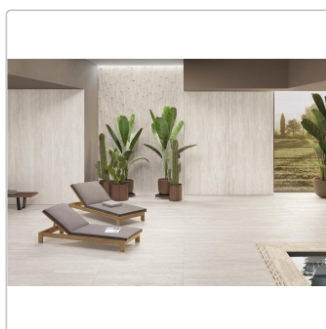

Produktinformation

Keope Trevi Pearl Boden- und Wandfliese Silky 60x120 cm

Art-Nr.: I3D3 / GTIN: 788845897213 / Marke: [Keope](#)

39,95EUR / m²

Grundpreis: 57,53EUR / Paket
inkl. 19% USt. zzgl. Versand

Mengenrabatt

Ab 50,4 m² 36,95EUR - Sie sparen 3,00EUR,
Grundpreis: 53,21EUR / Paket

Lieferzeit: 3-4 Wochen - **WIRD FÜR SIE BESTELLT**