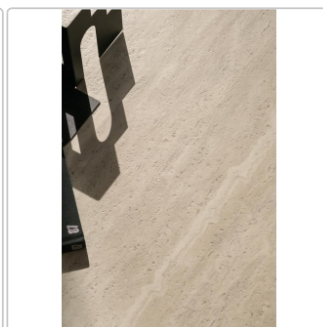

## Produktinformation

Art:	Boden- und Wandfliese
Farbe:	Trevi Walnut
Farbspiel:	V2 - mittlere Variation
Frostbeständig:	ja
Gewicht:	21,53 kg/m <sup>2</sup>
Kalibriert:	ja
Material:	Feinsteinzeug
Materialstärke:	9 mm
Nennmass:	60x120 cm
Oberfläche:	Silky
Optik:	Travertinoptik
Serie:	Trevi
Sortierung:	1. Sortierung
Stück je Paket:	2
Stück je Palette:	70