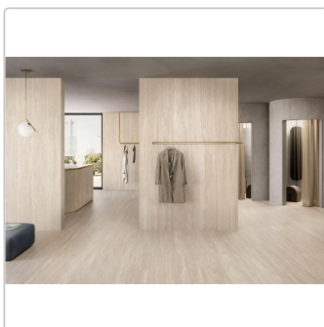

## Produktinformation

Art:	Boden- und Wandfliese
Farbe:	Trevi Walnut
Farbspiel:	V2 - mittlere Variation
Frostbeständig:	ja
Gewicht:	21,53 kg/m <sup>2</sup>
Kalibriert:	ja
Material:	Feinsteinzeug
Materialstärke:	9 mm
Nennmass:	60x120 cm
Oberfläche:	Silky
Optik:	Travertinoptik
Serie:	Trevi
Sortierung:	1. Sortierung
Stück je Paket:	2
Stück je Palette:	70