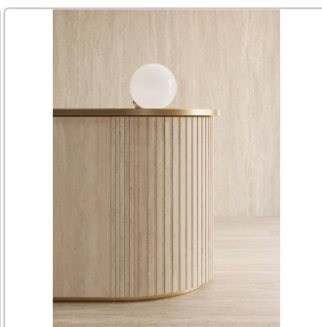

# Keope Trevi Walnut Boden- und Wandfliese Silky 60x120 cm

Art-Nr.: I3D2 / GTIN: 788845897206 / Marke: [Keope](#)

**39,95EUR** / m<sup>2</sup>

Grundpreis: 57,53EUR / Paket  
inkl. 19% USt. zzgl. Versand

## Produktinformation

Art:	Boden- und Wandfliese
Farbe:	Trevi Walnut
Farbspiel:	V2 - mittlere Variation
Frostbeständig:	ja
Gewicht:	21,53 kg/m <sup>2</sup>
Kalibriert:	ja
Material:	Feinsteinzeug
Materialstärke:	9 mm
Nennmass:	60x120 cm
Oberfläche:	Silky
Optik:	Travertinoptik
Serie:	Trevi
Sortierung:	1. Sortierung
Stück je Paket:	2
Stück je Palette:	70