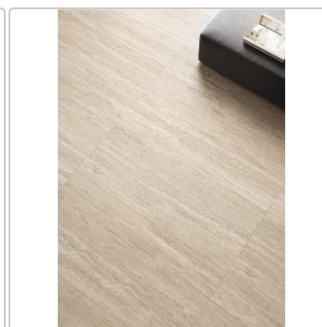

# Keope Trevi Walnut Boden- und Wandfliese Silky 60x120 cm

Art-Nr.: I3D2 / GTIN: 788845897206 / Marke: [Keope](#)

**39,95EUR** / m<sup>2</sup>

Grundpreis: 57,53EUR / Paket  
inkl. 19% USt. zzgl. Versand

## Produktinformation

Art:	Boden- und Wandfliese
Farbe:	Trevi Walnut
Farbspiel:	V2 - mittlere Variation
Frostbeständig:	ja
Gewicht:	21,53 kg/m <sup>2</sup>
Kalibriert:	ja
Material:	Feinsteinzeug
Materialstärke:	9 mm
Nennmass:	60x120 cm
Oberfläche:	Silky
Optik:	Travertinoptik
Serie:	Trevi
Sortierung:	1. Sortierung
Stück je Paket:	2
Stück je Palette:	70