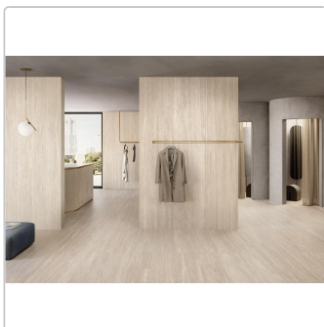

## Produktinformation

Art:	Boden- und Wandfliese
Farbe:	Trevi Walnut
Farbspiel:	V2 - mittlere Variation
Frostbeständig:	ja
Gewicht:	21,53 kg/m <sup>2</sup>
Kalibriert:	ja
Material:	Feinsteinzeug
Materialstärke:	9 mm
Nennmass:	60x120 cm
Oberfläche:	Silky
Optik:	Travertinoptik
Serie:	Trevi
Sortierung:	1. Sortierung
Stück je Paket:	2
Stück je Palette:	70