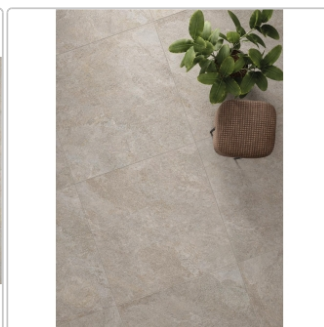

Produktinformation

Keope Arke Grey Boden- und Wandfliese Strukturiert (R11) 30x60 cm

Art-Nr.: I216 / GTIN: 788845902443 / Marke: [Keope](#)

32,95EUR / m²

Grundpreis: 41,52EUR / Paket

inkl. 19% USt. zzgl. Versand

Lieferzeit: 3-4 Wochen - **WIRD FÜR SIE BESTELT**

Produktinformation

Art:	Boden- und Wandfliese
Farbe:	Arkè Grey
Farbspiel:	V3 - hohe Variation
Frostbeständig:	ja
Gewicht:	19,84 kg/m ²
Kalibriert:	ja
Material:	Feinsteinzeug
Materialstärke:	9 mm
Nennmass:	30x60 cm
Oberfläche:	ULTRAmatt R11
Optik:	Natursteinoptik
Rutschhemmung:	R11 A+B+C
Serie:	Arke
Sortierung:	1. Sortierung
Stück je Paket:	7
Stück je Palette:	280
