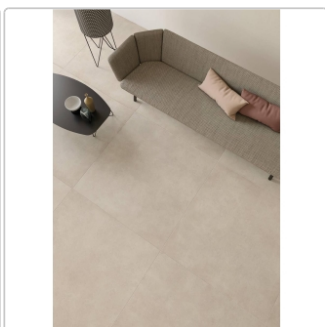

# Keope Geo Ivory Boden- und Wandfliese Grip (R11) 30x60 cm

Art-Nr.: I2HJ / GTIN: 788845802736 / Marke: [Keope](#)

**32,95EUR** / m<sup>2</sup>

Grundpreis: 41,52EUR / Paket

inkl. 19% USt. zzgl. Versand

Lieferzeit: 3-4 Wochen - **WIRD FÜR SIE BESTELLT**

## Produktinformation

Art:	Boden- und Wandfliese
Farbe:	Geo Ivory
Farbspiel:	V2 - mittlere Variation
Frostbeständig:	ja
Gewicht:	19,84 kg/m <sup>2</sup>
Kalibriert:	ja
Material:	Feinsteinzeug
Materialstärke:	9 mm
Nennmass:	30x60 cm
Oberfläche:	Grip (R11)
Optik:	Betonoptik
Rutschhemmung:	R11 A+B+C
Serie:	Geo
Sortierung:	1. Sortierung
Stück je Paket:	7
Stück je Palette:	280