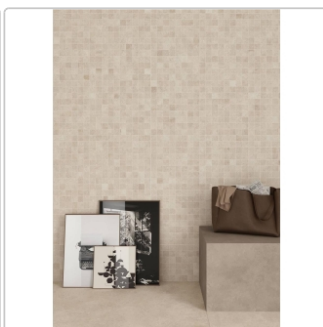

# Keope Geo Ivory Boden- und Wandfliese Grip (R11) 30x60 cm

Art-Nr.: I2HJ / GTIN: 788845802736 / Marke: [Keope](#)

**32,95EUR** / m<sup>2</sup>

Grundpreis: 41,52EUR / Paket

inkl. 19% USt. zzgl. Versand

Lieferzeit: 3-4 Wochen - **WIRD FÜR SIE BESTELLT**

## Produktinformation

Art:	Boden- und Wandfliese
Farbe:	Geo Ivory
Farbspiel:	V2 - mittlere Variation
Frostbeständig:	ja
Gewicht:	19,84 kg/m <sup>2</sup>
Kalibriert:	ja
Material:	Feinsteinzeug
Materialstärke:	9 mm
Nennmass:	30x60 cm
Oberfläche:	Grip (R11)
Optik:	Betonoptik
Rutschhemmung:	R11 A+B+C
Serie:	Geo
Sortierung:	1. Sortierung
Stück je Paket:	7
Stück je Palette:	280