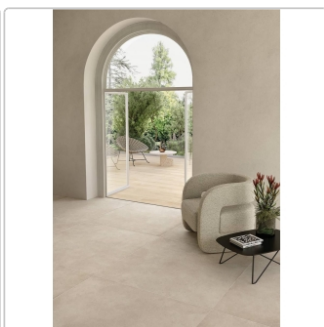

# Keope Geo Ivory Boden- und Wandfliese Grip (R11) 30x60 cm

Art-Nr.: I2HJ / GTIN: 788845802736 / Marke: [Keope](#)

**32,95EUR** / m<sup>2</sup>

Grundpreis: 41,52EUR / Paket

inkl. 19% USt. zzgl. Versand

Lieferzeit: 3-4 Wochen - **WIRD FÜR SIE BESTELLT**

## Produktinformation

Art:	Boden- und Wandfliese
Farbe:	Geo Ivory
Farbspiel:	V2 - mittlere Variation
Frostbeständig:	ja
Gewicht:	19,84 kg/m <sup>2</sup>
Kalibriert:	ja
Material:	Feinsteinzeug
Materialstärke:	9 mm
Nennmass:	30x60 cm
Oberfläche:	Grip (R11)
Optik:	Betonoptik
Rutschhemmung:	R11 A+B+C
Serie:	Geo
Sortierung:	1. Sortierung
Stück je Paket:	7
Stück je Palette:	280